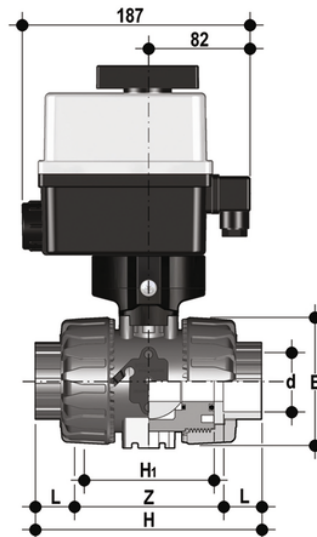

VKDJV/CE 24 V AC/DC - Valvola a sfera a 2 vie DUAL BLOCK® a comando elettrico DN 10:50

Valvola a sfera a due vie DUAL BLOCK® con attacchi femmina per incollaggio, serie JIS con attuatore elettrico 24 V AC/DC.

EPDM

Codice	d	DN	PN	E	H	H	L	Z	B	B ₁	g
VKDJV012E	1/2"	15	16	54	131	65	30	71	205	29	1775
VKDJV034E	3/4"	20	16	65	147	70	35	77	216	34,5	1903
VKDJV100E	1"	25	16	73	164	78	40	84	221	39	2011
VKDJV114E	1" 1/4	32	16	86	182	88	44	94	238	46	2369
VKDJV112E	1" 1/2	40	16	98	212	93	55	102	244	52	2601
VKDJV200E	2"	50	*10	122	248	111	63	122	261	62	3218

FKM

Codice	d	DN	PN	E	H	H	L	Z	B	B ₁	g
VKDJV012F	1/2"	15	16	54	131	65	30	71	205	29	1775
VKDJV034F	3/4"	20	16	65	147	70	35	77	216	34,5	1903
VKDJV100F	1"	25	16	73	164	78	40	84	221	39	2011
VKDJV114F	1" 1/4	32	16	86	182	88	44	94	238	46	2369
VKDJV112F	1" 1/2	40	16	98	212	93	55	102	244	52	2601
VKDJV200F	2"	50	*10	122	248	111	63	122	261	62	3218