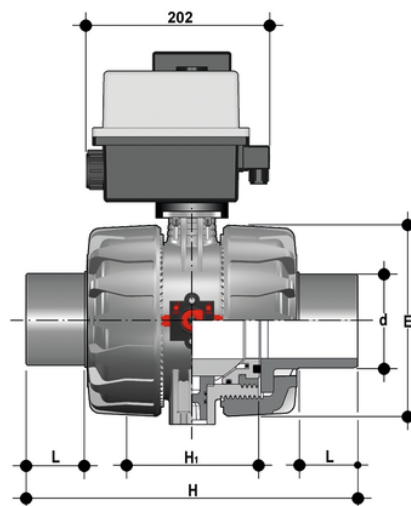

VKDBM/CE 24 V AC/DC - Valvola a sfera a 2 vie DUAL BLOCK® a comando elettrico DN 65:100

Valvola a sfera a 2 vie DUAL BLOCK® con attacchi maschio codolo lungo in PP-H SDR 21 per saldatura di testa (CVDM) con attuatore elettrico 24 V AC/DC.

EPDM

Codice	d	DN	PN	E	H	H	L	g
VKDBMEL075E	75	65	10	162	356	133	71	5510
VKDBMEL090E	90	80	10	202	390	149	88	7500
VKDBMEL110E	110	100	10	236	431	167	92	10045

FKM

Codice	d	DN	PN	E	H	H	L	g
VKDBMEL075F	75	65	10	162	356	133	71	5510
VKDBMEL090F	90	80	10	202	390	149	88	7500
VKDBMEL110F	110	100	10	236	431	167	92	10045