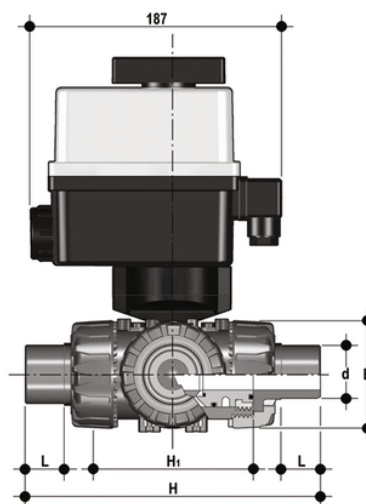

# TKDDV/CE 24 V AC/DC - Valvola a sfera a 3 vie DUAL BLOCK® a comando elettrico DN 10:50

Valvola a sfera a 3 vie DUAL BLOCK® con attacchi maschio metrici con attuatore elettrico 24 V AC/DC. Sfera a "T", configurazione 1.

## EPDM

Codice	d	DN	PN	E	H	H	L	g
TKDDVEL020E1	20	15	16	54	140	80	16	1843
TKDDVEL025E1	25	20	16	65	175	100	19	2076
TKDDVEL032E1	32	25	16	73	188	110	22	2299
TKDDVEL040E1	40	32	16	86	220	131	26	2880
TKDDVEL050E1	50	40	16	98	251	148	31	3242
TKDDVEL063E1	63	50	*10	122	294	179	38	4362

## FKM

Codice	d	DN	PN	E	H	H	L	g
TKDDVEL020F1	20	15	16	54	140	80	16	1843
TKDDVEL025F1	25	20	16	65	175	100	19	2076
TKDDVEL032F1	32	25	16	73	188	110	22	2299
TKDDVEL040F1	40	32	16	86	220	131	26	2880
TKDDVEL050F1	50	40	16	98	251	148	31	3242
TKDDVEL063F1	63	50	*10	122	294	179	38	4362