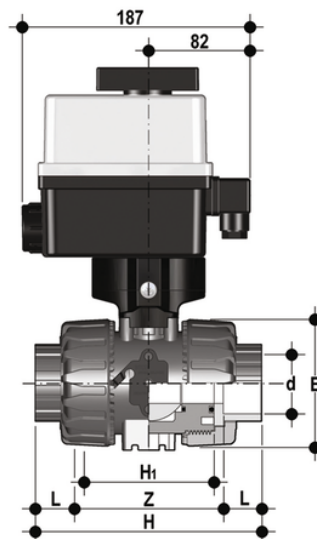

VKDIV/CE 24 V AC/DC - Valvola a sfera a 2 vie DUAL BLOCK® a comando elettrico DN 10:50

Valvola a sfera DUAL BLOCK® con attacchi femmina per incollaggio, serie metrica con attuatore elettrico 24 V AC/DC.

EPDM

Codice	d	DN	PN	E	H	H	L	Z	B	B ₁	g
VKDIVEL016E	16	10	16	54	103	65	14	75	205	29	1785
VKDIVEL020E	20	15	16	54	103	65	16	71	205	29	1775
VKDIVEL025E	25	20	16	65	115	70	19	77	216	34,5	1903
VKDIVEL032E	32	25	16	73	128	78	22	84	221	39	2011
VKDIVEL040E	40	32	16	86	146	88	26	94	238	46	2369
VKDIVEL050E	50	40	16	98	164	93	31	102	244	52	2601
VKDIVEL063E	63	50	*10	122	199	111	38	123	261	62	3218

FKM

Codice	d	DN	PN	E	H	H	L	Z	B	B ₁	g
VKDIVEL016F	16	10	16	54	103	65	14	75	205	29	1785
VKDIVEL020F	20	15	16	54	103	65	16	71	205	29	1775
VKDIVEL025F	25	20	16	65	115	70	19	77	216	34,5	1903
VKDIVEL032F	32	25	16	73	128	78	22	84	221	39	2011
VKDIVEL040F	40	32	16	86	146	88	26	94	238	46	2369
VKDIVEL050F	50	40	16	98	164	93	31	102	244	52	2601
VKDIVEL063F	63	50	*10	122	199	111	38	123	261	62	3218