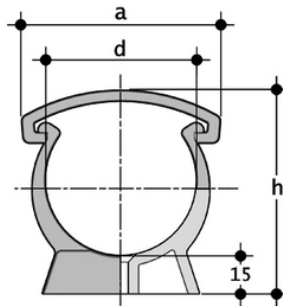

ZIKM - Supporto per tubi

Supporto per tubo ISO-DIN in PP.

Codice	d	a	b	C	h	l	g
ZIKM016	16	26	18	-	33	16	5
ZIKM020	20	33	14	-	38	20	6,4
ZIKM025	25	41	14	-	44	25	7,8
ZIKM032	32	49	15	-	51	32	11,5
ZIKM040	40	58	16	-	60	40	15,7
ZIKM050	50	68	17	-	71	60	23,2
ZIKM063	63	83	18	-	84	63	28,8
ZIKM075	75	96	19	-	97	75	35,5
ZIKM090	90	113	20	-	113	90	52,4
ZIKM110	110	139	23	40	134	125	71
ZIKM140	140	177	27	70	167	155	149,5
ZIKM160	160	210	30	90	190	180	218,4
ZIKM180	180	237	33	100	211	200	293,6