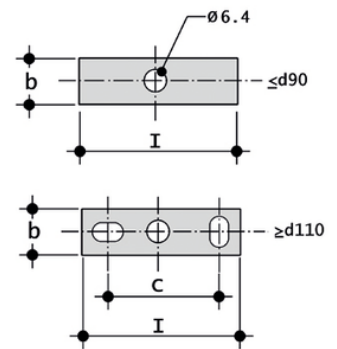

ZIKM - Supporto per tubi

Supporto per tubo ISO-DIN in PP.

Codice	d	a	b	C	h	l	g
ZIKM016	16	26	18	-	33	16	5
ZIKM020	20	33	14	-	38	20	6,4
ZIKM025	25	41	14	-	44	25	7,8
ZIKM032	32	49	15	-	51	32	11,5
ZIKM040	40	58	16	-	60	40	15,7
ZIKM050	50	68	17	-	71	60	23,2
ZIKM063	63	83	18	-	84	63	28,8
ZIKM075	75	96	19	-	97	75	35,5
ZIKM090	90	113	20	-	113	90	52,4
ZIKM110	110	139	23	40	134	125	71
ZIKM140	140	177	27	70	167	155	149,5
ZIKM160	160	210	30	90	190	180	218,4
ZIKM180	180	237	33	100	211	200	293,6