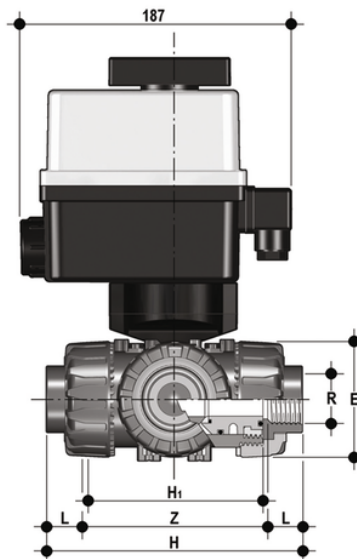

# LKDFV/CE 24 V AC/DC - Valvola a sfera a 3 vie DUAL BLOCK® a comando elettrico DN 10:50

Valvola a 3 vie DUAL BLOCK® con attacchi femmina filettatura cilindrica gas con attuatore elettrico 24 V AC/DC sfera a "L".

## EPDM

Codice	R	DN	PN	E	H	H	L	Z	g
LKDFVELO38E1	3/8"	10	16	54	118	80	11,4	95	1843
LKDFVELO12E1	1/2"	15	16	54	125	80	15	95	1843
LKDFVELO34E1	3/4"	20	16	65	146	100	16,3	114	2076
LKDFVEL100E1	1"	25	16	73	166	110	19,1	129	2299
LKDFVEL114E1	1" 1/4	32	16	86	195,5	131	21,4	151	2880
LKDFVEL112E1	1" 1/2	40	16	98	211	148	21,4	166	3242
LKDFVEL200E1	2"	50	*10	122	253,5	179	25,7	199	4362

## FKM

Codice	R	DN	PN	E	H	H	L	Z	g
LKDFVELO38F1	3/8"	10	16	54	118	80	11,4	95	1843
LKDFVELO12F1	1/2"	15	16	54	125	80	15	95	1843
LKDFVELO34F1	3/4"	20	16	65	146	100	16,3	114	2076
LKDFVEL100F1	1"	25	16	73	166	110	19,1	129	2299
LKDFVEL114F1	1" 1/4	32	16	86	195,5	131	21,4	151	2880
LKDFVEL112F1	1" 1/2	40	16	98	211	148	21,4	166	3242
LKDFVEL200F1	2"	50	*10	122	253,5	179	25,7	199	4362