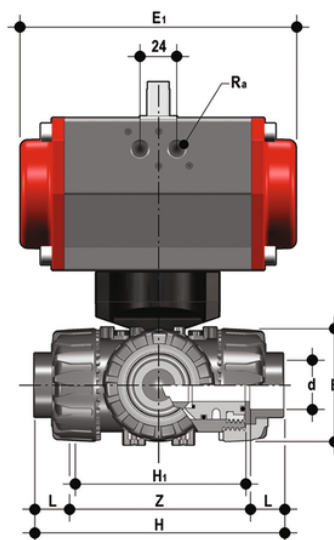

LKDLV/CP DA - Valvola a sfera a 3 vie DUAL BLOCK® a comando pneumatico DN 10:50

Valvola a sfera a 3 vie DUAL BLOCK® con attacchi femmina, serie BS con attuatore pneumatico, funzione Doppio Effetto. Sfera a "L".

EPDM

| Codice | R | DN | PN | E | H | H | L | Z | R _a | E ₁ | g |
|--------------|--------|----|----|-----|-------|-----|------|-------|----------------|----------------|------|
| LKDLVDA038E1 | 3/8" | 10 | 16 | 54 | 118 | 80 | 14,7 | 88,6 | G1/8" | 138 | 1413 |
| LKDLVDA012E1 | 1/2" | 15 | 16 | 54 | 118 | 80 | 17 | 85 | G1/8" | 138 | 1943 |
| LKDLVDA034E1 | 3/4" | 20 | 16 | 65 | 144,8 | 100 | 19 | 106,8 | G1/4" | 155,5 | 2186 |
| LKDLVDA100E1 | 1" | 25 | 16 | 73 | 160 | 110 | 22,5 | 115 | G1/4" | 155,5 | 2409 |
| LKDLVDA114E1 | 1" 1/4 | 32 | 16 | 86 | 188,6 | 131 | 26 | 136,6 | G1/4" | 155,5 | 2913 |
| LKDLVDA112E1 | 1" 1/2 | 40 | 16 | 98 | 219,4 | 148 | 30,2 | 159 | G1/4" | 155,5 | 3260 |
| LKDLVDA200E1 | 2" | 50 | 16 | 122 | 266,6 | 179 | 36,2 | 194,2 | G1/4" | 155,5 | 5684 |

LKDLV/CP DA - Valvola a sfera a 3 vie DUAL BLOCK® a comando pneumatico DN 10:50

| Codice | R | DN | PN | E | H | H | L | Z | R _G | E ₁ | g |
|--------------|----|----|----|-----|-------|-----|------|-------|----------------|----------------|------|
| LKDLVDA200F1 | 2" | 50 | 16 | 122 | 266,6 | 179 | 36,2 | 194,2 | G1/4" | 155,5 | 5684 |