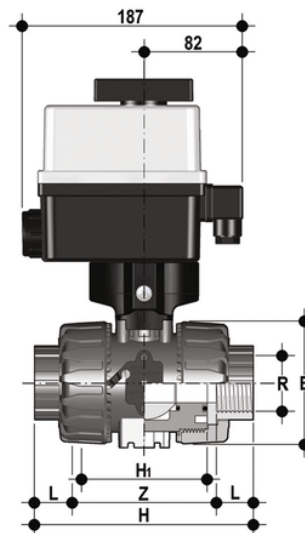

VKDGV/CE 24 V AC/DC - Valvola a sfera a 2 vie DUAL BLOCK® a comando elettrico DN 10:50

Valvola a sfera a due vie DUAL BLOCK® con attacchi femmina, filettatura JIS con attuatore elettrico 24 V AC/DC.

EPDM

Codice	R	DN	PN	E	H	H	L	Z	B	B ₁	g
VKDGVEL012E	1/2"	15	16	54	103	65	16	71	205	29	1775
VKDGVEL034E	3/4"	20	16	65	115	70	19	77	216	34,5	1903
VKDGVEL100E	1"	25	16	73	128	78	22	84	221	39	2011
VKDGVEL114E	1" 1/4	32	16	86	146	88	25	96	238	46	2369
VKDGVEL112E	1" 1/2	40	16	98	164	93	26	112	244	52	2601
VKDGVEL200E	2"	50	*10	122	199	111	31	137	261	62	3218

FKM

Codice	R	DN	PN	E	H	H	L	Z	B	B ₁	g
VKDGVEL012F	1/2"	15	16	54	103	65	16	71	205	29	1775
VKDGVEL034F	3/4"	20	16	65	115	70	19	77	216	34,5	1903
VKDGVEL100F	1"	25	16	73	128	78	22	84	221	39	2011
VKDGVEL114F	1" 1/4	32	16	86	146	88	25	96	238	46	2369
VKDGVEL112F	1" 1/2	40	16	98	164	93	26	112	244	52	2601
VKDGVEL200F	2"	50	*10	122	199	111	31	137	261	62	3218