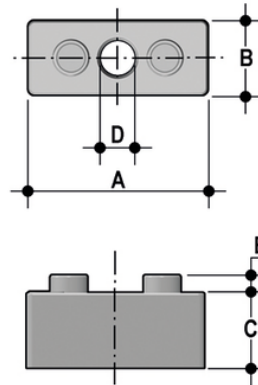

DSM - Distanziali

Distanziali in PP per supporti ZIKM.

| Codice | d | A | B | C | D | E | g | Pack | Master |
|--------|----|----|----|------|---|---|------|------|--------|
| DSM032 | 32 | 33 | 16 | 14 | 8 | 4 | 6,4 | 20 | 120 |
| DSM040 | 40 | 41 | 17 | 17 | 8 | 4 | 8,2 | 10 | 80 |
| DSM050 | 50 | 51 | 18 | 17 | 8 | 4 | 9,8 | 10 | 50 |
| DSM063 | 63 | 64 | 19 | 22,5 | 8 | 4 | 13,4 | 10 | 40 |
| DSM075 | 75 | 76 | 20 | 34,5 | 8 | 4 | 20,2 | 10 | 40 |