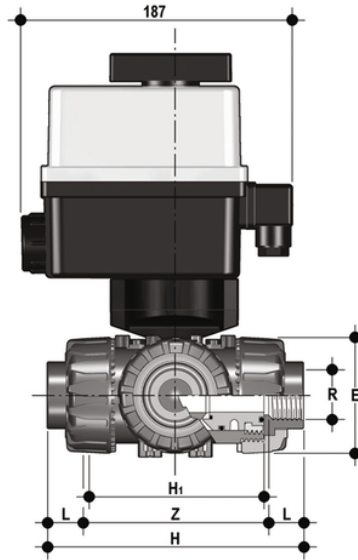

TKDFV/CE 24 V AC/DC - Valvola a sfera a 3 vie DUAL BLOCK® a comando elettrico DN 10:50

Valvola a 3 vie DUAL BLOCK® con attacchi femmina filettatura cilindrica gas con attuatore elettrico 24 V AC/DC sfera a "T", configurazione 1.

EPDM

Codice	R	DN	PN	E	H	H	L	Z	g
TKDFVELO38E1	3/8"	10	16	54	118	80	11,4	95	1843
TKDFVELO12E1	1/2"	15	16	54	125	80	15	95	1843
TKDFVELO34E1	3/4"	20	16	65	146	100	16,3	114	2076
TKDFVEL100E1	1"	25	16	73	166	110	19,1	129	2299
TKDFVEL114E1	1" 1/4	32	16	86	195,5	131	21,4	151	2880
TKDFVEL112E1	1" 1/2	40	16	98	211	148	21,4	166	3242
TKDFVEL200E1	2"	50	*10	122	253,5	179	25,7	199	4362

FKM

Codice	R	DN	PN	E	H	H	L	Z
TKDFVELO38F1	3/8"	10	16	54	118	80	11,4	95
TKDFVELO12F1	1/2"	15	16	54	125	80	15	95
TKDFVELO34F1	3/4"	20	16	65	146	100	16,3	114
TKDFVEL100F1	1"	25	16	73	166	110	19,1	129
TKDFVEL114F1	1" 1/4	32	16	86	195,5	131	21,4	151
TKDFVEL112F1	1" 1/2	40	16	98	211	148	21,4	166
TKDFVEL200F1	2"	50	*10	122	253,5	179	25,7	199