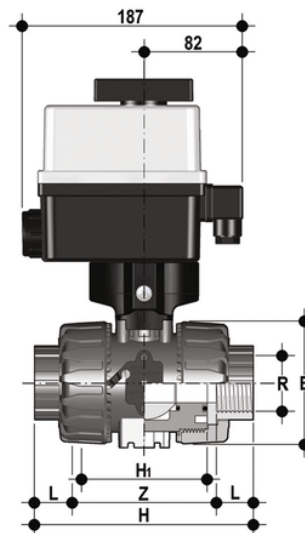

VKDFV/CE 24 V AC/DC - Valvola a sfera a 2 vie DUAL BLOCK® a comando elettrico DN 10:50

Valvola a sfera DUAL BLOCK® con attacchi femmina, filettatura cilindrica gas con attuatore elettrico 24 V AC/DC.

EPDM

Codice	R	DN	PN	E	H	H	L	Z	B	B ₁	g
VKDFVELO38E	3/8"	10	16	54	103	65	12	80	205	29	1785
VKDFVELO12E	1/2"	15	16	54	110	65	15	80	205	29	1775
VKDFVELO34E	3/4"	20	16	65	116	70	16	83	216	34,5	1903
VKDFVEL100E	1"	25	16	73	134	78	19	96	221	39	2011
VKDFVEL114E	1" 1/4	32	16	86	153	88	21	110	238	46	2369
VKDFVEL112E	1" 1/2	40	16	98	156	93	21	113	244	52	2601
VKDFVEL200E	2"	50	*10	122	186	111	26	135	261	62	3218

FKM

Codice	R	DN	PN	E	H	H	L	Z	B	B ₁	g
VKDFVELO38F	3/8"	10	16	54	103	65	12	80	205	29	1785
VKDFVELO12F	1/2"	15	16	54	110	65	15	80	205	29	1775
VKDFVELO34F	3/4"	20	16	65	116	70	16	83	216	34,5	1903
VKDFVEL100F	1"	25	16	73	134	78	19	96	221	39	2011
VKDFVEL114F	1" 1/4	32	16	86	153	88	21	110	238	46	2369
VKDFVEL112F	1" 1/2	40	16	98	156	93	21	113	244	52	2601
VKDFVEL200F	2"	50	*10	122	186	111	26	135	261	62	3218