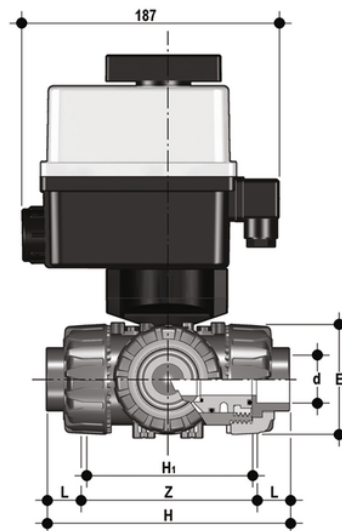

# LKDLV/CE 90-240 V AC - Valvola a sfera a 3 vie DUAL BLOCK® a comando elettrico DN 10:50

Valvola a sfera a 3 vie DUAL BLOCK® con attacchi femmina, serie BS con attuatore elettrico multivolt 90-240 V AC 50-60 Hz. Sfera a "L".

## EPDM

Codice	d	DN	PN	E	H	H	L	Z	g
LKDLVEM038E1	3/8"	10	16	54	118	80	14,7	88,6	1843
LKDLVEM012E1	1/2"	15	16	54	118	80	17	85	1843
LKDLVEM034E1	3/4"	20	16	65	145	100	19	106,8	2076
LKDLVEM100E1	1"	25	16	73	160	110	22,5	115	2299
LKDLVEM114E1	1" 1/4	32	16	86	188,5	131	26	136,6	2880
LKDLVEM112E1	1" 1/2	40	16	98	219	148	30,2	159	3242
LKDLVEM200E1	2"	50	*10	122	266,5	179	36,2	194,2	4362

## FKM

Codice	d	DN	PN	E	H	H	L	Z	g
LKDLVEM038F1	3/8"	10	16	54	118	80	14,7	88,6	1843
LKDLVEM012F1	1/2"	15	16	54	118	80	17	85	1843
LKDLVEM034F1	3/4"	20	16	65	145	100	19	106,8	2076
LKDLVEM100F1	1"	25	16	73	160	110	22,5	115	2299
LKDLVEM114F1	1" 1/4	32	16	86	188,5	131	26	136,6	2880
LKDLVEM112F1	1" 1/2	40	16	98	219	148	30,2	159	3242
LKDLVEM200F1	2"	50	*10	122	266,5	179	36,2	194,2	4362