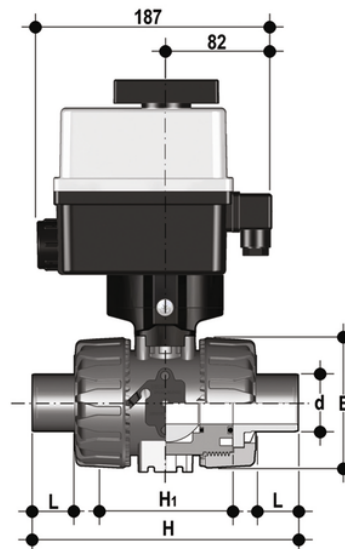

VKDDV/CE 90-240 V AC - Valvola a sfera a 2 vie DUAL BLOCK® a comando elettrico DN 10:50

Valvola a sfera DUAL BLOCK® con attacchi maschio per incollaggio, serie metrica con attuatore elettrico multivolt 90-240 V AC 50-60 Hz.

EPDM

Codice	d	DN	PN	E	H	H	L	B	B ₁	g
VKDDVEM016E	16	10	16	54	149	65	14	205	29	1785
VKDDVEM020E	20	15	16	54	124	65	16	205	29	1775
VKDDVEM025E	25	20	16	65	144	70	19	216	34,5	1903
VKDDVEM032E	32	25	16	73	154	78	22	221	39	2011
VKDDVEM040E	40	32	16	86	174	88	26	238	46	2369
VKDDVEM050E	50	40	16	98	194	93	31	244	52	2601
VKDDVEM063E	63	50	*10	122	224	111	38	261	62	3218

FKM

Codice	d	DN	PN	E	H	H	L	B	B ₁	g
VKDDVEM016F	16	10	16	54	149	65	14	205	29	1785
VKDDVEM020F	20	15	16	54	124	65	16	205	29	1775
VKDDVEM025F	25	20	16	65	144	70	19	216	34,5	1903
VKDDVEM032F	32	25	16	73	154	78	22	221	39	2011
VKDDVEM040F	40	32	16	86	174	88	26	238	46	2369
VKDDVEM050F	50	40	16	98	194	93	31	244	52	2601
VKDDVEM063F	63	50	*10	122	224	111	38	261	62	3218