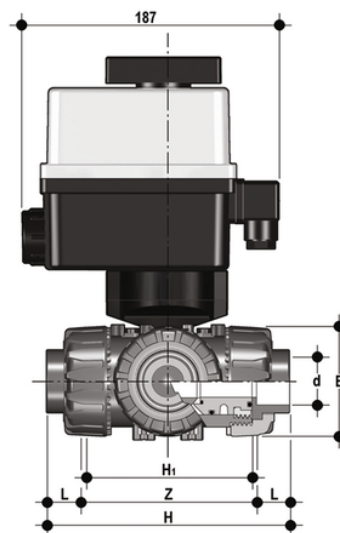

LKDLV/CE 24 V AC/DC - Valvola a sfera a 3 vie DUAL BLOCK® a comando elettrico DN 10:50

Valvola a sfera a 3 vie DUAL BLOCK® con attacchi femmina, serie BS con attuatore elettrico 24 V AC/DC. Sfera a "L".

EPDM

Codice	d	DN	PN	E	H	H	L	Z	g
LKDLVELO38E1	3/8"	10	16	54	118	80	14,7	88,6	1843
LKDLVELO12E1	1/2"	15	16	54	118	80	17	85	1843
LKDLVELO34E1	3/4"	20	16	65	145	100	19	106,8	2076
LKDLVEL100E1	1"	25	16	73	160	110	22,5	115	2299
LKDLVEL114E1	1" 1/4	32	16	86	188,5	131	26	136,6	2880
LKDLVEL112E1	1" 1/2	40	16	98	219	148	30,2	159	3242
LKDLVEL200E1	2"	50	*10	122	266,5	179	36,2	194,2	4362

FKM

Codice	d	DN	PN	E	H	H	L	Z	g
LKDLVELO38F1	3/8"	10	16	54	118	80	14,7	88,6	1843
LKDLVELO12F1	1/2"	15	16	54	118	80	17	85	1843
LKDLVELO34F1	3/4"	20	16	65	145	100	19	106,8	2076
LKDLVEL100F1	1"	25	16	73	160	110	22,5	115	2299
LKDLVEL114F1	1" 1/4	32	16	86	188,5	131	26	136,6	2880
LKDLVEL112F1	1" 1/2	40	16	98	219	148	30,2	159	3242
LKDLVEL200F1	2"	50	*10	122	266,5	179	36,2	194,2	4362