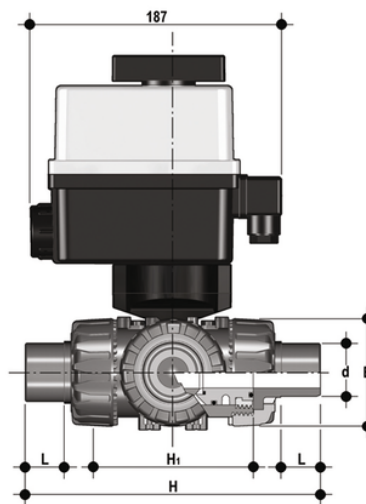

TKDDC/CE 90-240 V AC - Valvola a sfera a 3 vie DUAL BLOCK® a comando elettrico DN 10:50

Valvola a sfera a 3 vie DUAL BLOCK® con attacchi maschio metrici con attuatore elettrico multivolt 90-240 V AC 50-60 Hz. Sfera a "T", configurazione 1.

EPDM

Codice	d	DN	PN	E	H	H	L	g
TKDDCEM020E1	20	15	16	54	140	80	16	1872
TKDDCEM025E1	25	20	16	65	175	100	19	2126
TKDDCEM032E1	32	25	16	73	188	110	22	2372
TKDDCEM040E1	40	32	16	86	220	131	26	2992
TKDDCEM050E1	50	40	16	98	251	148	31	3392
TKDDCEM063E1	63	50	*10	122	294	179	38	4622

FKM

Codice	d	DN	PN	E	H	H	L	g
TKDDCEM020F1	20	15	16	54	140	80	16	1872
TKDDCEM025F1	25	20	16	65	175	100	19	2126
TKDDCEM032F1	32	25	16	73	188	110	22	2372
TKDDCEM040F1	40	32	16	86	220	131	26	2992
TKDDCEM050F1	50	40	16	98	251	148	31	3392
TKDDCEM063F1	63	50	*10	122	294	179	38	4622