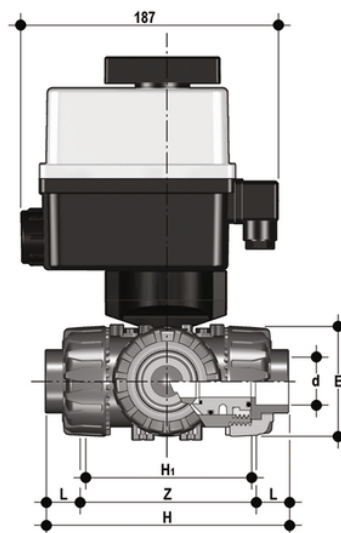

TKDLV/CE 24 V AC/DC - Valvola a sfera a 3 vie DUAL BLOCK® a comando elettrico DN 10:50

Valvola a sfera a 3 vie DUAL BLOCK® con attacchi femmina, serie BS con attuatore elettrico 24 V AC/DC. Sfera a "T", configurazione 1.

EPDM

Codice	d	DN	PN	E	H	H	L	Z	g
TKDLVELO38E1	3/8"	10	16	54	118	80	14,7	88,6	1843
TKDLVELO12E1	1/2"	15	16	54	118	80	17	85	1843
TKDLVELO34E1	3/4"	20	16	65	145	100	19	106,8	2076
TKDLVEL100E1	1"	25	16	73	160	110	22,5	115	2299
TKDLVEL114E1	1" 1/4	32	16	86	188,5	131	26	136,6	2880
TKDLVEL112E1	1" 1/2	40	16	98	219	148	30,2	159	3242
TKDLVEL200E1	2"	50	*10	122	266,5	179	36,2	194,2	4362

FKM

Codice	d	DN	PN	E	H	H	L	Z	g
TKDLVELO38F1	3/8"	10	16	54	118	80	14,7	88,6	1843
TKDLVELO12F1	1/2"	15	16	54	118	80	17	85	1843
TKDLVELO34F1	3/4"	20	16	65	145	100	19	106,8	2076
TKDLVEL100F1	1"	25	16	73	160	110	22,5	115	2299
TKDLVEL114F1	1" 1/4	32	16	86	188,5	131	26	136,6	2880
TKDLVEL112F1	1" 1/2	40	16	98	219	148	30,2	159	3242
TKDLVEL200F1	2"	50	*10	122	266,5	179	36,2	194,2	4362