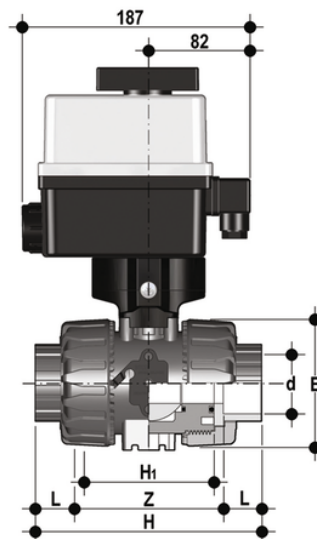

# VKDIC/CE 90-240 V AC - Valvola a sfera a 2 vie DUAL BLOCK® a comando elettrico DN 10:50

Valvola a sfera DUAL BLOCK® con attacchi femmina per incollaggio, serie metrica con attuatore elettrico multivolt 90-240 V AC 50-60 Hz.

## EPDM

Codice	d	DN	PN	E	H	H	L	Z	g
VKDICEM016E	16	10	16	54	103	65	14	75	1798
VKDICEM020E	20	15	16	54	103	65	16	71	1792
VKDICEM025E	25	20	16	65	115	70	19	77	1923
VKDICEM032E	32	25	16	73	128	78	22	84	2043
VKDICEM040E	40	32	16	86	146	88	26	94	2400
VKDICEM050E	50	40	16	98	164	93	31	102	2688
VKDICEM063E	63	50	*10	122	199	111	38	123	3311

## FKM

Codice	d	DN	PN	E	H	H	L	Z	g
VKDICEM016F	16	10	16	54	103	65	14	75	1798
VKDICEM020F	20	15	16	54	103	65	16	71	1792
VKDICEM025F	25	20	16	65	115	70	19	77	1923
VKDICEM032F	32	25	16	73	128	78	22	84	2043
VKDICEM040F	40	32	16	86	146	88	26	94	2400
VKDICEM050F	50	40	16	98	164	93	31	102	2688
VKDICEM063F	63	50	*10	122	199	111	38	123	3311