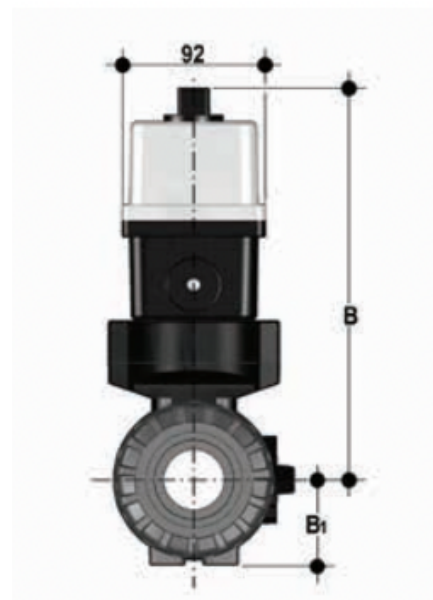

VKRLV/CE 24 V AC/DC 4-20 mA - Valvola di regolazione a sfera a 2 vie DUAL BLOCK® a comando elettrico DN 10:50

Valvola di regolazione a sfera DUAL BLOCK® con attacchi femmina per incollaggio, serie BS con attuatore elettrico modulante 24 V AC/DC.

EPDM

Codice	d	DN	B	B ₁	PN	E	H	H	L	Z	g
VKRLVELO38EOE	3/8"	10	205	29	16	54	103	65	14,5	74	1785
VKRLVELO12EOE	1/2"	15	205	29	16	54	103	65	16,5	70	1775
VKRLVELO34EOE	3/4"	20	216	34,5	16	65	115	70	19	77	1903
VKRLVEL100EOE	1"	25	221	39	16	73	128	78	22,5	83	2011
VKRLVEL114EOE	1" 1/4	32	238	46	16	86	146	88	26	94	2369
VKRLVEL112EOE	1" 1/2	40	16	98	164	93	30	104	2601		
VKRLVEL200EOE	2"	50	261	62	*10	122	199	111	36	127	3218

FKM

Codice	d	DN	B	B ₁	PN	E	H	H	L	Z	g
VKRLVELO38FOE	3/8"	10	205	29	16	54	103	65	14,5	74	1785
VKRLVELO12FOE	1/2"	15	205	29	16	54	103	65	16,5	70	1775
VKRLVELO34FOE	3/4"	20	216	34,5	16	65	115	70	19	77	1903
VKRLVEL100FOE	1"	25	221	39	16	73	128	78	22,5	83	2011
VKRLVEL114FOE	1" 1/4	32	238	46	16	86	146	88	26	94	2369
VKRLVEL112FOE	1" 1/2	40	244	52	16	98	164	93	30	104	2601
VKRLVEL200FOE	2"	50	261	62	*10	122	199	111	36	127	3218