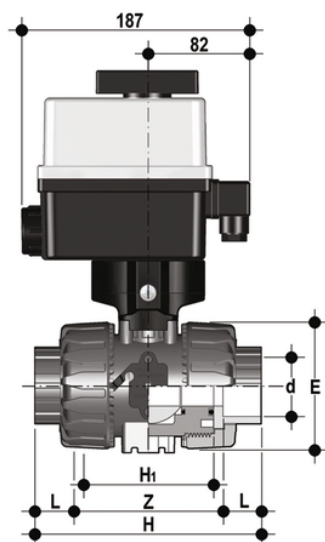

VKRLV/CE 24 V AC/DC 4-20 mA - Valvola di regolazione a sfera a 2 vie DUAL BLOCK® a comando elettrico DN 10:50

Valvola di regolazione a sfera DUAL BLOCK® con attacchi femmina per incollaggio, serie BS con attuatore elettrico modulante 24 V AC/DC.

EPDM

Codice	d	DN	B	B ₁	PN	E	H	H	L	Z	g
VKRLVELO38EOE	3/8"	10	205	29	16	54	103	65	14,5	74	1785
VKRLVELO12EOE	1/2"	15	205	29	16	54	103	65	16,5	70	1775
VKRLVELO34EOE	3/4"	20	216	34,5	16	65	115	70	19	77	1903
VKRLVEL100EOE	1"	25	221	39	16	73	128	78	22,5	83	2011
VKRLVEL114EOE	1" 1/4	32	238	46	16	86	146	88	26	94	2369
VKRLVEL112EOE	1" 1/2	40	16	98	164	93	30	104	2601		
VKRLVEL200EOE	2"	50	261	62	*10	122	199	111	36	127	3218

FKM

Codice	d	DN	B	B ₁	PN	E	H	H	L	Z	g
VKRLVELO38FOE	3/8"	10	205	29	16	54	103	65	14,5	74	1785
VKRLVELO12FOE	1/2"	15	205	29	16	54	103	65	16,5	70	1775
VKRLVELO34FOE	3/4"	20	216	34,5	16	65	115	70	19	77	1903
VKRLVEL100FOE	1"	25	221	39	16	73	128	78	22,5	83	2011
VKRLVEL114FOE	1" 1/4	32	238	46	16	86	146	88	26	94	2369
VKRLVEL112FOE	1" 1/2	40	244	52	16	98	164	93	30	104	2601
VKRLVEL200FOE	2"	50	261	62	*10	122	199	111	36	127	3218