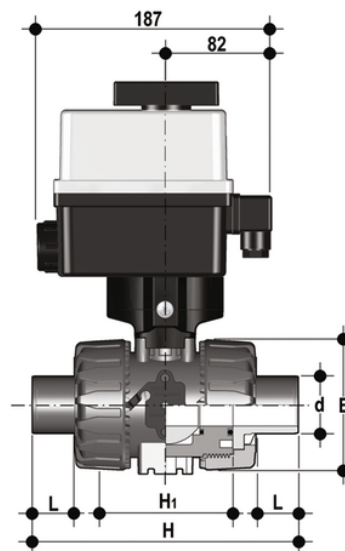

VKDDV/CE 24 V AC/DC - Valvola a sfera a 2 vie DUAL BLOCK® a comando elettrico DN 10:50

Valvola a sfera DUAL BLOCK® con attacchi maschio per incollaggio, serie metrica con attuatore elettrico 24 V AC/DC.

EPDM

Codice	d	DN	PN	E	H	H	L	B	B ₁	g
VKDDVEL016E	16	10	16	54	149	65	14	205	29	1785
VKDDVEL020E	20	15	16	54	124	65	16	205	29	1775
VKDDVEL025E	25	20	16	65	144	70	19	216	34,5	1903
VKDDVEL032E	32	25	16	73	154	78	22	221	39	2011
VKDDVEL040E	40	32	16	86	174	88	26	238	46	2369
VKDDVEL050E	50	40	16	98	194	93	31	244	52	2601
VKDDVEL063E	63	50	*10	122	224	111	38	261	62	3218

FKM

Codice	d	DN	PN	E	H	H	L	B	B ₁	g
VKDDVEL016F	16	10	16	54	149	65	14	205	29	1785
VKDDVEL020F	20	15	16	54	124	65	16	205	29	1775
VKDDVEL025F	25	20	16	65	144	70	19	216	34,5	1903
VKDDVEL032F	32	25	16	73	154	78	22	221	39	2011
VKDDVEL040F	40	32	16	86	174	88	26	238	46	2369
VKDDVEL050F	50	40	16	98	194	93	31	244	52	2601
VKDDVEL063F	63	50	*10	122	224	111	38	261	62	3218