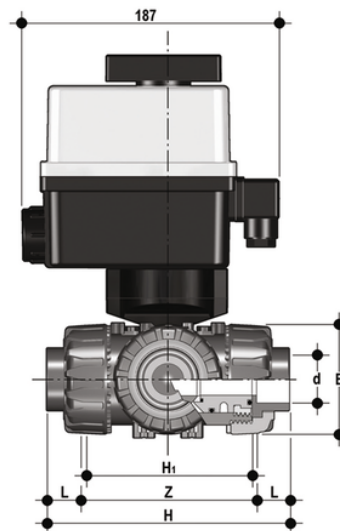

# LKDAV/CE 90-240 V AC - Valvola a sfera a 3 vie DUAL BLOCK® a comando elettrico DN 10:50

Valvola a sfera a 3 vie DUAL BLOCK® con attacchi femmina, serie ASTM con attuatore elettrico multivolt 90-240 V AC 50-60 Hz. Sfera a "L".

## EPDM

Codice	d	DN	PN	E	H	H	L	Z	g
LKDAVEM038E1	3/8"	10	16	54	132,2	80	19,5	93,2	1843
LKDAVEM012E1	1/2"	15	16	54	132,2	80	23	87,2	1843
LKDAVEM034E1	3/4"	20	16	65	159,2	100	25,5	108,2	2076
LKDAVEM100E1	1"	25	16	73	174	110	28,7	116,6	2299
LKDAVEM114E1	1" 1/4	32	16	86	205	131	32	141	2880
LKDAVEM112E1	1" 1/2	40	16	98	227,6	148	35	157,6	3242
LKDAVEM200E1	2"	50	*10	122	267	179	38,2	190,6	4362

## FKM

Codice	d	DN	PN	E	H	H	L	Z	g
LKDAVEM038F1	3/8"	10	16	54	132,2	80	19,5	93,2	1843
LKDAVEM012F1	1/2"	15	16	54	132,2	80	23	87,2	1843
LKDAVEM034F1	3/4"	20	16	65	159,2	100	25,5	108,2	2076
LKDAVEM100F1	1"	25	16	73	174	110	28,7	116,6	2299
LKDAVEM114F1	1" 1/4	32	16	86	205	131	32	141	2880
LKDAVEM112F1	1" 1/2	40	16	98	227,6	148	35	157,6	3242
LKDAVEM200F1	2"	50	*10	122	267	179	38,2	190,6	4362