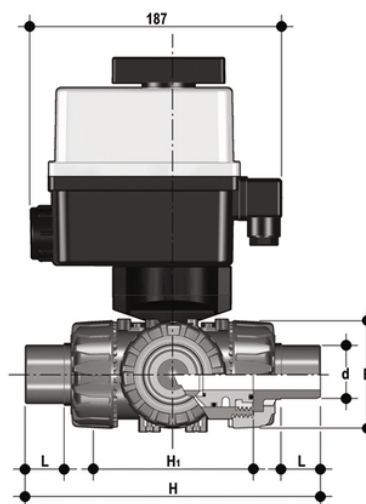

TKDDC/CE 24 V AC/DC - Valvola a sfera a 3 vie DUAL BLOCK® a comando elettrico DN 10:50

Valvola a sfera a 3 vie DUAL BLOCK® con attacchi maschio metrici con attuatore elettrico 24 V AC/DC. Sfera a "T", configurazione 1.

EPDM

Codice	d	DN	PN	E	H	H	L	g
TKDDCELO20E1	20	15	16	54	140	80	16	1872
TKDDCELO25E1	25	20	16	65	175	100	19	2126
TKDDCELO32E1	32	25	16	73	188	110	22	2372
TKDDCELO40E1	40	32	16	86	220	131	26	2992
TKDDCELO50E1	50	40	16	98	251	148	31	3392
TKDDCELO63E1	63	50	*10	122	294	179	38	4622

FKM

Codice	d	DN	PN	E	H	H	L	g
TKDDCELO20F1	20	15	16	54	140	80	16	1872
TKDDCELO25F1	25	20	16	65	175	100	19	2126
TKDDCELO32F1	32	25	16	73	188	110	22	2372
TKDDCELO40F1	40	32	16	86	220	131	26	2992
TKDDCELO50F1	50	40	16	98	251	148	31	3392
TKDDCELO63F1	63	50	*10	122	294	179	38	4622