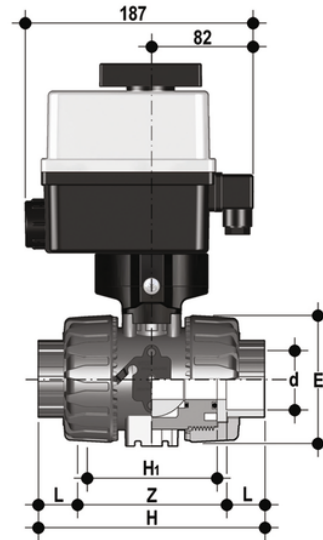

VKDIC/CE 24 V AC/DC - Valvola a sfera a 2 vie DUAL BLOCK® a comando elettrico DN 10:50

Valvola a sfera DUAL BLOCK® con attacchi femmina per incollaggio, serie metrica con attuatore elettrico 24 V AC/DC.

EPDM

Codice	d	DN	PN	E	H	H	L	Z	g
VKDICELO16E	16	10	16	54	103	65	14	75	1798
VKDICELO20E	20	15	16	54	103	65	16	71	1792
VKDICELO25E	25	20	16	65	115	70	19	77	1923
VKDICELO32E	32	25	16	73	128	78	22	84	2043
VKDICELO40E	40	32	16	86	146	88	26	94	2400
VKDICELO50E	50	40	16	98	164	93	31	102	2688
VKDICELO63E	63	50	*10	122	199	111	38	123	3311

FKM

Codice	d	DN	PN	E	H	H	L	Z	g
VKDICELO16F	16	10	16	54	103	65	14	75	1798
VKDICELO20F	20	15	16	54	103	65	16	71	1792
VKDICELO25F	25	20	16	65	115	70	19	77	1923
VKDICELO32F	32	25	16	73	128	78	22	84	2043
VKDICELO40F	40	32	16	86	146	88	26	94	2400
VKDICELO50F	50	40	16	98	164	93	31	102	2688
VKDICELO63F	63	50	*10	122	199	111	38	123	3311