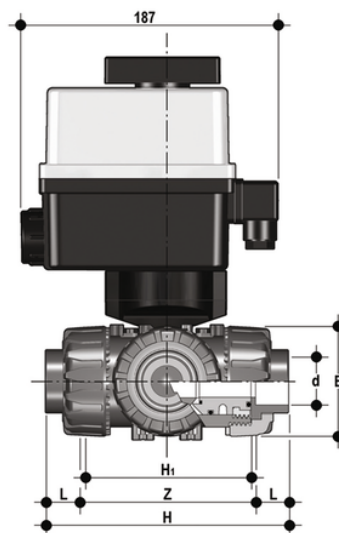

# LKDAV/CE 24 V AC/DC - Valvola a sfera a 3 vie DUAL BLOCK® a comando elettrico DN 10:50

Valvola a sfera a 3 vie DUAL BLOCK® con attacchi femmina, serie ASTM con attuatore elettrico 24 V AC/DC. Sfera a "L".

## EPDM

Codice	d	DN	PN	E	H	H	L	Z	g
LKDAVEL038E1	3/8"	10	16	54	132,2	80	19,5	93,2	1843
LKDAVEL012E1	1/2"	15	16	54	132,2	80	23	87,2	1843
LKDAVEL034E1	3/4"	20	16	65	159,2	100	25,5	108,2	2076
LKDAVEL100E1	1"	25	16	73	174	110	28,7	116,6	2299
LKDAVEL114E1	1" 1/4	32	16	86	205	131	32	141	2880
LKDAVEL112E1	1" 1/2	40	16	98	227,6	148	35	157,6	3242
LKDAVEL200E1	2"	50	*10	122	267	179	38,2	190,6	4362

## FKM

Codice	d	DN	PN	E	H	H	L	Z	g
LKDAVEL038F1	3/8"	10	16	54	132,2	80	19,5	93,2	1843
LKDAVEL012F1	1/2"	15	16	54	132,2	80	23	87,2	1843
LKDAVEL034F1	3/4"	20	16	65	159,2	100	25,5	108,2	2076
LKDAVEL100F1	1"	25	16	73	174	110	28,7	116,6	2299
LKDAVEL114F1	1" 1/4	32	16	86	205	131	32	141	2880
LKDAVEL112F1	1" 1/2	40	16	98	227,6	148	35	157,6	3242
LKDAVEL200F1	2"	50	*10	122	267	179	38,2	190,6	4362