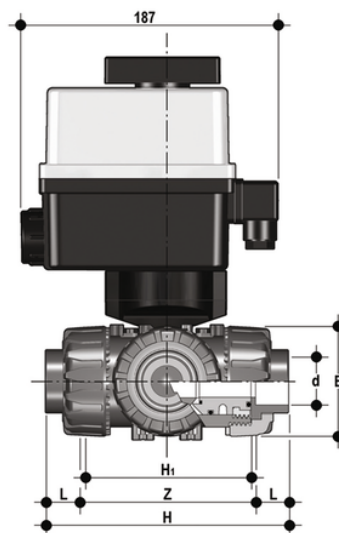

# TKDAV/CE 24 V AC/DC - Valvola a sfera a 3 vie DUAL BLOCK® a comando elettrico DN 10:50

Valvola a sfera a 3 vie DUAL BLOCK® con attacchi femmina, serie ASTM con attuatore elettrico 24 V AC/DC. Sfera a "T", configurazione 1.

## EPDM

Codice	d	DN	PN	E	H	H	L	Z	g
TKDAVEL038E1	3/8"	10	16	54	132,2	80	19,5	93,2	1843
TKDAVEL012E1	1/2"	15	16	54	132,2	80	23	87,2	1843
TKDAVEL034E1	3/4"	20	16	65	159,2	100	25,5	108,2	2076
TKDAVEL100E1	1"	25	16	73	174	110	28,7	116,6	2299
TKDAVEL114E1	1" 1/4	32	16	86	205	131	32	141	2880
TKDAVEL112E1	1" 1/2	40	16	98	227,6	148	35	157,6	3242
TKDAVEL200E1	2"	50	*10	122	267	179	38,2	190,6	4362

## FKM

Codice	d	DN	PN	E	H	H	L	Z	g
TKDAVEL038F1	3/8"	10	16	54	132,2	80	19,5	93,2	1843
TKDAVEL012F1	1/2"	15	16	54	132,2	80	23	87,2	1843
TKDAVEL034F1	3/4"	20	16	65	159,2	100	25,5	108,2	2076
TKDAVEL100F1	1"	25	16	73	174	110	28,7	116,6	2299
TKDAVEL114F1	1" 1/4	32	16	86	205	131	32	141	2880
TKDAVEL112F1	1" 1/2	40	16	98	227,6	148	35	157,6	3242
TKDAVEL200F1	2"	50	*10	122	267	179	38,2	190,6	4362