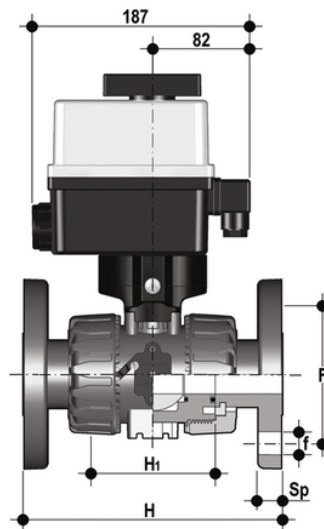

VKDOV/CE 24 V AC/DC - Valvola a sfera a 2 vie DUAL BLOCK® a comando elettrico DN 10:50

Valvola a sfera DUAL BLOCK® con flange fisse EN/ISO/DIN PN 10/16, scartamento secondo EN 558-1 con attuatore elettrico 24 V AC/DC.

EPDM

Codice	d	DN	PN	H	H	F	f	U	Sp	B	B ₁	g
VKDOVEL020E	20	15	16	130	65	65	14	4	11	205	29	1775
VKDOVEL025E	25	20	16	150	70	75	14	4	14	216	34,5	1903
VKDOVEL032E	32	25	16	160	78	85	14	4	14	221	39	2011
VKDOVEL040E	40	32	16	180	88	100	18	4	14	238	46	2369
VKDOVEL050E	50	40	16	200	93	110	18	4	16	244	52	2601
VKDOVEL063E	63	50	*10	230	111	125	18	4	16	261	62	3218

FKM

Codice	d	DN	PN	H	H	F	f	U	Sp	B	B ₁	g
VKDOVEL020F	20	15	16	130	65	65	14	4	11	205	29	1775
VKDOVEL025F	25	20	16	150	70	75	14	4	14	216	34,5	1903
VKDOVEL032F	32	25	16	160	78	85	14	4	14	238	46	2011
VKDOVEL040F	40	32	16	180	88	100	18	4	14	238	46	2369
VKDOVEL050F	50	40	16	200	93	110	18	4	16	244	52	2601
VKDOVEL063F	63	50	*10	230	111	125	18	4	16	261	62	3218