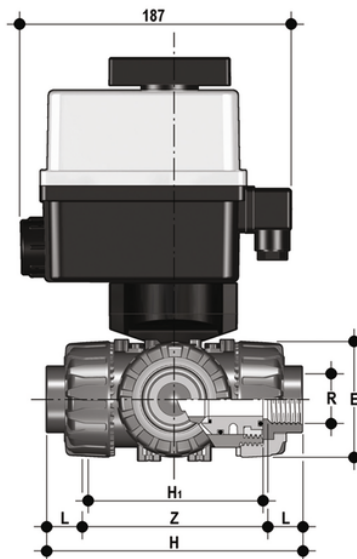

LKDNV/CE 90-240 V AC - Valvola a sfera a 3 vie DUAL BLOCK® a comando elettrico DN 10:50

Valvola a sfera a 3 vie DUAL BLOCK® con attacchi femmina, filettatura NPT con attuatore elettrico multivolt 90-240 V AC 50-60 Hz. Sfera a "L".

EPDM

Codice	R	DN	PN	E	H	H	L	Z	g
LKDNVEM038E1	3/8"	10	16	54	118	80	13,7	90,6	1843
LKDNVEM012E1	1/2"	15	16	54	125	80	18	90,4	1843
LKDNVEM034E1	3/4"	20	16	65	146,4	100	18	110,4	2076
LKDNVEM100E1	1"	25	16	73	166,6	110	22,6	121,4	2299
LKDNVEM114E1	1" 1/4	32	16	86	195,8	131	25,1	145,6	2880
LKDNVEM112E1	1" 1/2	40	16	98	211,4	148	24,7	162	3242
LKDNVEM200E1	2"	50	*10	122	253,8	179	29,6	194,6	4362

FKM

Codice	R	DN	PN	E	H	H	L	Z	g
LKDNVEM038F1	3/8"	10	16	54	118	80	13,7	90,6	1843
LKDNVEM012F1	1/2"	15	16	54	125	80	18	90,4	1843
LKDNVEM034F1	3/4"	20	16	65	146,4	100	18	110,4	2076
LKDNVEM100F1	1"	25	16	73	166,6	110	22,6	121,4	2299
LKDNVEM114F1	1" 1/4	32	16	86	195,8	131	25,1	145,6	2880
LKDNVEM112F1	1" 1/2	40	16	98	211,4	148	24,7	162	3242
LKDNVEM200F1	2"	50	*10	122	253,8	179	29,6	194,6	4362