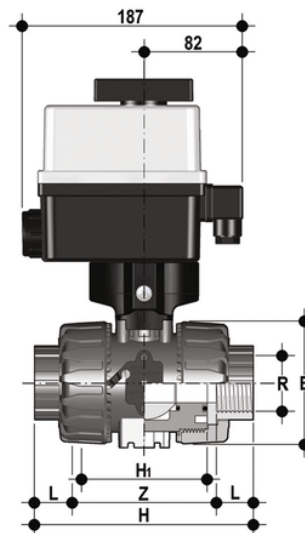

VKDNC/CE 24 V AC/DC - Valvola a sfera a 2 vie DUAL BLOCK® a comando elettrico DN 10:50

Valvola a sfera a due vie DUAL BLOCK® con attacchi femmina, filettatura NPT con attuatore elettrico 24 V AC/DC.

EPDM

Codice	R	DN	PN	E	H	H	L	Z	g
VKDNCCEL012E	1/2"	15	16	54	111	65	17,8	75,4	1792
VKDNCCEL034E	3/4"	20	16	65	117	70	18	81	1923
VKDNCCEL100E	1"	25	16	73	135	78	22,6	89,8	2043
VKDNCCEL114E	1" 1/4	32	16	86	153	88	25,1	102,8	2400
VKDNCCEL112E	1" 1/2	40	16	98	156	93	24,7	106,6	2688
VKDNCCEL200E	2"	50	*10	122	186	111	29,6	126,8	3311

FKM

Codice	R	DN	PN	E	H	H	L	Z	g
VKDNCCEL012F	1/2"	15	16	54	111	65	17,8	75,4	1792
VKDNCCEL034F	3/4"	20	16	65	117	70	18	81	1923
VKDNCCEL100F	1"	25	16	73	135	78	22,6	89,8	2043
VKDNCCEL114F	1" 1/4	32	16	86	153	88	25,1	102,8	2400
VKDNCCEL112F	1" 1/2	40	16	98	156	93	24,7	106,6	2688
VKDNCCEL200F	2"	50	*10	122	186	111	29,6	126,8	3311