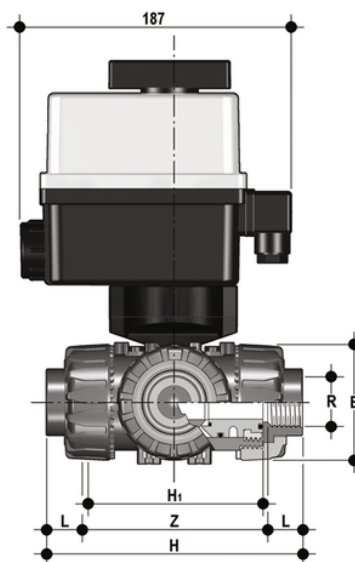

LKDNV/CE 24 V AC/DC - Valvola a sfera a 3 vie DUAL BLOCK® a comando elettrico DN 10:50

Valvola a sfera a 3 vie DUAL BLOCK® con attacchi femmina, filettatura NPT con attuatore elettrico 24 V AC/DC. Sfera a "L".

EPDM

Codice	R	DN	PN	E	H	H	L	Z	g
LKDNVEL038E1	3/8"	10	16	54	118	80	13,7	90,6	1843
LKDNVEL012E1	1/2"	15	16	54	125	80	18	90,4	1843
LKDNVEL034E1	3/4"	20	16	65	146,4	100	18	110,4	2076
LKDNVEL100E1	1"	25	16	73	166,6	110	22,6	121,4	2299
LKDNVEL114E1	1" 1/4	32	16	86	195,8	131	25,1	145,6	2880
LKDNVEL112E1	1" 1/2	40	16	98	211,4	148	24,7	162	3242
LKDNVEL200E1	2"	50	*10	122	253,8	179	29,6	194,6	4362

FKM

Codice	R	DN	PN	E	H	H	L	Z	g
LKDNVEL038F1	3/8"	10	16	54	118	80	13,7	90,6	1843
LKDNVEL012F1	1/2"	15	16	54	125	80	18	90,4	1843
LKDNVEL034F1	3/4"	20	16	65	146,4	100	18	110,4	2076
LKDNVEL100F1	1"	25	16	73	166,6	110	22,6	121,4	2299
LKDNVEL114F1	1" 1/4	32	16	86	195,8	131	25,1	145,6	2880
LKDNVEL112F1	1" 1/2	40	16	98	211,4	148	24,7	162	3242
LKDNVEL200F1	2"	50	*10	122	253,8	179	29,6	194,6	4362