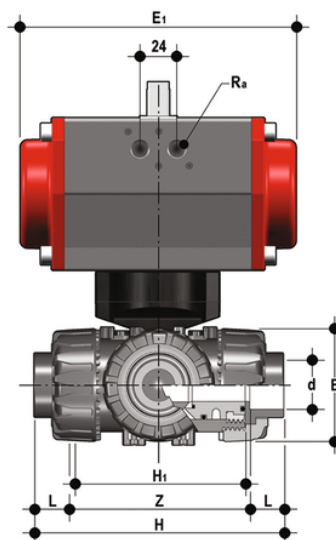

LKDJV/CP SA - Valvola a sfera a 3 vie DUAL BLOCK® a comando pneumatico DN 10:50

Valvola a sfera a 3 vie DUAL BLOCK® con attacchi femmina, serie JIS, funzione Semplice Effetto. Sfera a "L".

EPDM

Codice	d	DN	PN	E	H	H	L	Z	R _a	E ₁	g
LKDJVSA012E1	1/2"	15	16	54	146	80	30	86	G1/8"	138	2143
LKDJVSA034E1	3/4"	20	16	65	177	100	35	107	G1/4"	155,5	2386
LKDJVSA100E1	1"	25	16	73	196	110	40	116	G1/4"	155,5	2659
LKDJVSA114E1	1" 1/4	32	16	86	225	131	44	137	G1/4"	155,5	3113
LKDJVSA112E1	1" 1/2	40	16	98	267,2	148	55	157,2	G1/4"	155,5	3460
LKDJVSA200E1	2"	50	16	122	316	179	63	190	G1/4"	210	6154

FKM

Codice	d	DN	PN	E	H	H	L	Z	R _a	E ₁	g
LKDJVSA012F1	1/2"	15	16	54	146	80	30	86	G1/8"	138	2143
LKDJVSA034F1	3/4"	20	16	65	177	100	35	107	G1/4"	155,5	2386
LKDJVSA100F1	1"	25	16	73	196	110	40	116	G1/4"	155,5	2659
LKDJVSA114F1	1" 1/4	32	16	86	225	131	44	137	G1/4"	155,5	3113
LKDJVSA112F1	1" 1/2	40	16	98	267,2	148	55	157,2	G1/4"	155,5	3460
LKDJVSA200F1	2"	50	16	122	316	179	63	190	G1/4"	210	6154