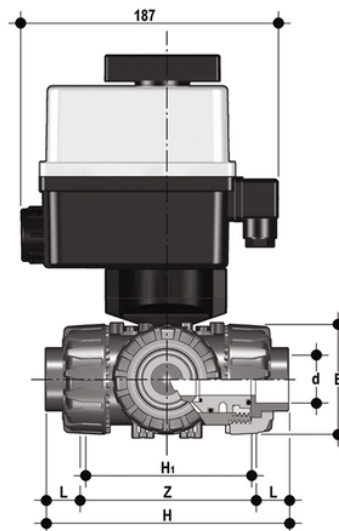

LKDJV/CE 90-240 V AC - Valvola a sfera a 3 vie DUAL BLOCK® a comando elettrico DN 10:50

Valvola a sfera a 3 vie DUAL BLOCK® con attacchi femmina, serie JIS con attuatore elettrico multivolt 90-240 V AC 50-60 Hz. Sfera a "L".

EPDM

Codice	d	DN	PN	E	H	H	L	Z	g
LKDJVEM012E1	1/2"	15	16	54	146	80	30	86	1843
LKDJVEM034E1	3/4"	20	16	65	177	100	35	107	2076
LKDJVEM100E1	1"	25	16	73	196	110	40	116	2299
LKDJVEM114E1	1" 1/4	32	16	86	225	131	44	137	2880
LKDJVEM112E1	1" 1/2	40	16	98	267,2	148	55	157,2	3242
LKDJVEM200E1	2"	50	*10	122	316	179	63	190	4362

FKM

Codice	d	DN	PN	E	H	H	L	Z	g
LKDJVEM012F1	1/2"	15	16	54	146	80	30	86	1843
LKDJVEM034F1	3/4"	20	16	65	177	100	35	107	2076
LKDJVEM100F1	1"	25	16	73	196	110	40	116	2299
LKDJVEM114F1	1" 1/4	32	16	86	225	131	44	137	2880
LKDJVEM112F1	1" 1/2	40	16	98	267,2	148	55	157,2	3242
LKDJVEM200F1	2"	50	*10	122	316	179	63	190	4362