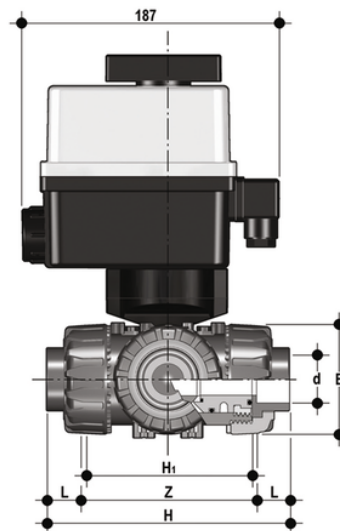

# LKDIC/CE 24 V AC/DC - Valvola a sfera a 3 vie DUAL BLOCK® a comando elettrico DN 10:50

Valvola a sfera a 3 vie DUAL BLOCK® con attacchi femmina per incollaggio, serie metrica con attuatore elettrico 24 V AC/DC sfera a "L".

## EPDM

Codice	d	DN	PN	E	H	H	L	Z	g
LKDICEL016E1	16	10	16	54	118	80	14	90	1872
LKDICEL020E1	20	15	16	54	118	80	16	86	1872
LKDICEL025E1	25	20	16	65	145	100	19	107	2126
LKDICEL032E1	32	25	16	73	160	110	22	116	2372
LKDICEL040E1	40	32	16	86	188,5	131	26	136,5	2992
LKDICEL050E1	50	40	16	98	219	148	31	157	3392
LKDICEL063E1	63	50	*10	122	266,5	179	38	190,5	4622

## FKM

Codice	d	DN	PN	E	H	H	L	Z	g
LKDICEL016F1	16	10	16	54	118	80	14	90	1872
LKDICEL020F1	20	15	16	54	118	80	16	86	1872
LKDICEL025F1	25	20	16	65	145	100	19	107	2126
LKDICEL032F1	32	25	16	73	160	110	22	116	2372
LKDICEL040F1	40	32	16	86	188,5	131	26	136,5	2992
LKDICEL050F1	50	40	16	98	219	148	31	157	3392
LKDICEL063F1	63	50	*10	122	266,5	179	38	190,5	4622