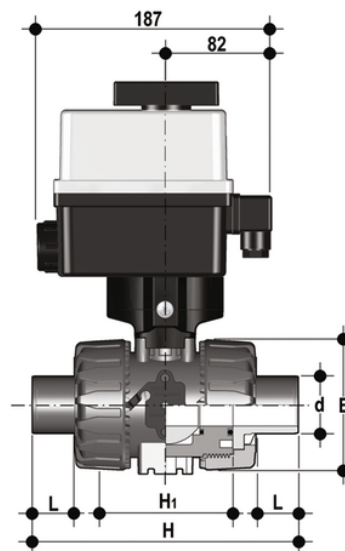

VKDDC/CE 24 V AC/DC - Valvola a sfera a 2 vie DUAL BLOCK® a comando elettrico DN 10:50

Valvola a sfera DUAL BLOCK® con attacchi maschio per incollaggio, serie metrica con attuatore elettrico 24 V AC/DC.

EPDM

Codice	d	DN	PN	E	H	H	L	g
VKDDCELO16E	16	10	16	54	149	65	14	1798
VKDDCELO20E	20	15	16	54	124	65	16	1792
VKDDCELO25E	25	20	16	65	144	70	19	1923
VKDDCELO32E	32	25	16	73	154	78	22	2043
VKDDCELO40E	40	32	16	86	174	88	26	2400
VKDDCELO50E	50	40	16	98	194	93	31	2688
VKDDCELO63E	63	50	*10	122	224	111	38	3311

FKM

Codice	d	DN	PN	E	H	H	L	g
VKDDCELO16F	16	10	16	54	149	65	14	1798
VKDDCELO20F	20	15	16	54	124	65	16	1792
VKDDCELO25F	25	20	16	65	144	70	19	1923
VKDDCELO32F	32	25	16	73	154	78	22	2043
VKDDCELO40F	40	32	16	86	174	88	26	2400
VKDDCELO50F	50	40	16	98	194	93	31	2688
VKDDCELO63F	63	50	*10	122	224	111	38	3311