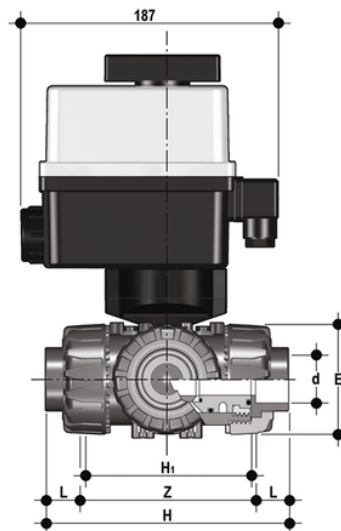

LKDJV/CE 24 V AC/DC - Valvola a sfera a 3 vie DUAL BLOCK® a comando elettrico DN 10:50

Valvola a sfera a 3 vie DUAL BLOCK® con attacchi femmina, serie JIS con attuatore elettrico 24 V AC/DC. Sfera a "L".

EPDM

Codice	d	DN	PN	E	H	H	L	Z	g
LKDJVEL012E1	1/2"	15	16	54	146	80	30	86	1843
LKDJVEL034E1	3/4"	20	16	65	177	100	35	107	2076
LKDJVEL100E1	1"	25	16	73	196	110	40	116	2299
LKDJVEL114E1	1" 1/4	32	16	86	225	131	44	137	2880
LKDJVEL112E1	1" 1/2	40	16	98	267,2	148	55	157,2	3242
LKDJVEL200E1	2"	50	*10	122	316	179	63	190	4362

FKM

Codice	d	DN	PN	E	H	H	L	Z	g
LKDJVEL012F1	1/2"	15	16	54	146	80	30	86	1843
LKDJVEL034F1	3/4"	20	16	65	177	100	35	107	2076
LKDJVEL100F1	1"	25	16	73	196	110	40	116	2299
LKDJVEL114F1	1" 1/4	32	16	86	225	131	44	137	2880
LKDJVEL112F1	1" 1/2	40	16	98	267,2	148	55	157,2	3242
LKDJVEL200F1	2"	50	*10	122	316	179	63	190	4362