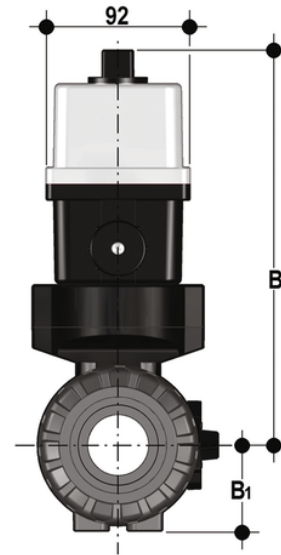

## quote comuni

VALVOLA DI REGOLAZIONE A SFERA A 2 VIE DUAL BLOCK® A COMANDO ELETTRICO  
 Dimensioni comuni per tutte le versioni

Codice	DN	B
29	15	205
34,5	20	216
39	25	221
46	32	238
52	40	244
62	50	261