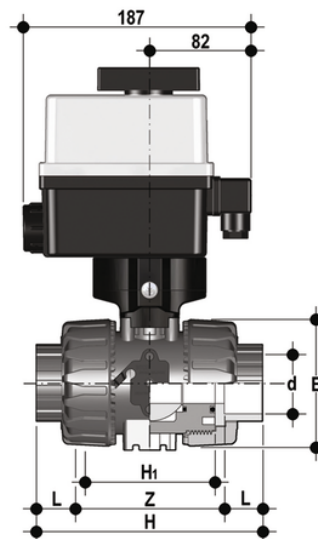

VKDLV/CE 24 V AC/DC - Valvola a sfera a 2 vie DUAL BLOCK® a comando elettrico DN 10:50

Valvola a sfera a due vie DUAL BLOCK® con attacchi femmina per incollaggio, serie BS con attuatore elettrico 24 V AC/DC.

EPDM

Codice	d	DN	PN	E	H	H	L	Z	B	B ₁	g
VKDLVELO38E	3/8"	10	16	54	103	65	14,5	74	205	29	1785
VKDLVELO12E	1/2"	15	16	54	103	65	16,5	70	205	29	1775
VKDLVELO34E	3/4"	20	16	65	115	70	19	77	216	34,5	1903
VKDLVEL100E	1"	25	16	73	128	78	22,5	83	221	39	2011
VKDLVEL114E	1" 1/4	32	16	86	146	88	26	94	238	46	2369
VKDLVEL112E	1" 1/2	40	16	98	164	93	30	104	244	52	2601
VKDLVEL200E	2"	50	*10	122	199	111	36	127	261	62	3218

FKM

Codice	d	DN	PN	E	H	H	L	Z	B	B ₁	g
VKDLVELO38F	3/8"	10	16	54	103	65	14,5	74	205	29	1785
VKDLVELO12F	1/2"	15	16	54	103	65	16,5	70	205	29	1775
VKDLVELO34F	3/4"	20	16	65	115	70	19	77	216	34,5	1903
VKDLVEL100F	1"	25	16	73	128	78	22,5	83	221	39	2011
VKDLVEL114F	1" 1/4	32	16	86	146	88	26	94	238	46	2369
VKDLVEL112F	1" 1/2	40	16	98	164	93	30	104	244	52	2601
VKDLVEL200F	2"	50	*10	122	199	111	36	127	261	62	3218