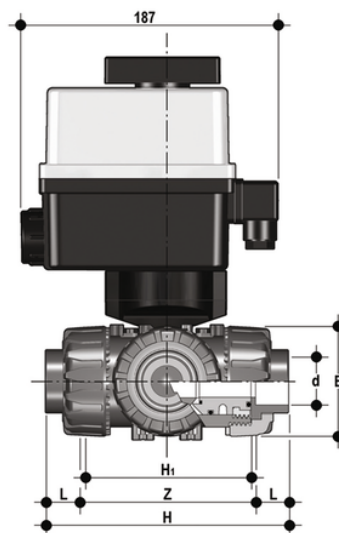

# TKDJV/CE 24 V AC/DC - Valvola a sfera a 3 vie DUAL BLOCK® a comando elettrico DN 10:50

Valvola a sfera a 3 vie DUAL BLOCK® con attacchi femmina, serie JIS con attuatore elettrico 24 V AC/DC. Sfera a "T", configurazione 1.

## EPDM

Codice	d	DN	PN	E	H	H	L	Z	g
TKDJVEL012E1	1/2"	15	16	54	146	80	30	86	1843
TKDJVEL034E1	3/4"	20	16	65	177	100	35	107	2076
TKDJVEL100E1	1"	25	16	73	196	110	40	116	2299
TKDJVEL114E1	1" 1/4	32	16	86	225	131	44	137	2880
TKDJVEL112E1	1" 1/2	40	16	98	267,2	148	55	157,2	3242
TKDJVEL200E1	2"	50	*10	122	316	179	63	190	4362

## FKM

Codice	d	DN	PN	E	H	H	L	Z	g
TKDJVEL012F1	1/2"	15	16	54	146	80	30	86	1843
TKDJVEL034F1	3/4"	20	16	65	177	100	35	107	2076
TKDJVEL100F1	1"	25	16	73	196	110	40	116	2299
TKDJVEL114F1	1" 1/4	32	16	86	225	131	44	137	2880
TKDJVEL112F1	1" 1/2	40	16	98	267,2	148	55	157,2	3242
TKDJVEL200F1	2"	50	*10	122	316	179	63	190	4362