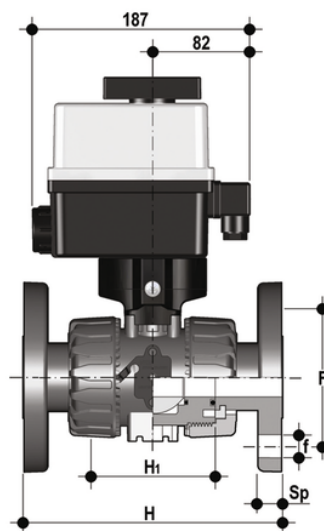

VKDOC/CE 90-240 V AC - valvola a sfera a 2 vie DUAL BLOCK® a comando elettrico DN 10:50

Valvola a sfera DUAL BLOCK® con flange fisse, foratura EN/ISO/DIN PN 10/16, scartamento secondo EN 558-1 con attuatore elettrico multivolt 90-240 V AC 50-60 Hz.

EPDM

Codice	d	DN	PN	H	H	F	f	U	Sp	g
VKDOCEM020E	20	15	16	130	65	65	14	4	11	1792
VKDOCEM025E	25	20	16	150	70	75	14	4	13,5	1923
VKDOCEM032E	32	25	16	160	78	85	14	4	14	2043
VKDOCEM040E	40	32	16	180	88	100	18	4	14	2400
VKDOCEM050E	50	40	16	200	93	110	18	4	16	2688
VKDOCEM063E	63	50	*10	230	111	125	18	4	16	3311

FKM

Codice	d	DN	PN	H	H	F	f	U	Sp	g
VKDOCEM020F	20	15	16	130	65	65	14	4	11	1792
VKDOCEM025F	25	20	16	150	70	75	14	4	13,5	1923
VKDOCEM032F	32	25	16	160	78	85	14	4	14	2043
VKDOCEM040F	40	32	16	180	88	100	18	4	14	2400
VKDOCEM050F	50	40	16	200	93	110	18	4	16	2688
VKDOCEM063F	63	50	*10	230	111	125	18	4	16	3311