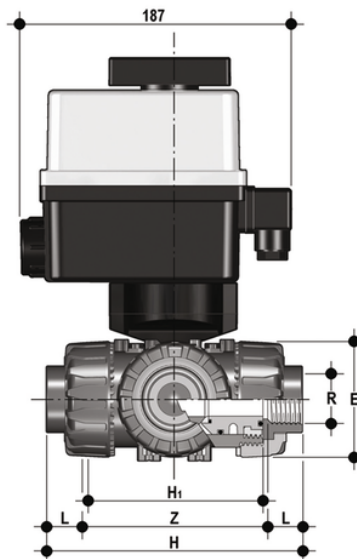

LKDGV/CE 90-240 V AC - Valvola a sfera a 3 vie DUAL BLOCK® a comando elettrico DN 10:50

Valvola a sfera a 3 vie DUAL BLOCK® con attacchi femmina, filettatura JIS con attuatore elettrico multivolt 90-240 V AC 50-60 Hz. Sfera a "L".

EPDM

Codice	R	DN	PN	E	H	H	L	Z	g
LKDGVEM012E1	1/2"	15	16	54	118	80	16	86	1843
LKDGVEM034E1	3/4"	20	16	65	144,8	100	19	106,8	2076
LKDGVEM100E1	1"	25	16	73	160	110	22	116	2299
LKDGVEM114E1	1" 1/4	32	16	86	188,6	131	25	138,6	2880
LKDGVEM112E1	1" 1/2	40	16	98	219,4	148	26	167,4	3242
LKDGVEM200E1	2"	50	*10	122	266,6	179	31	204,6	4362

FKM

Codice	R	DN	PN	E	H	H	L	Z	g
LKDGVEM012F1	1/2"	15	16	54	118	80	16	86	1843
LKDGVEM034F1	3/4"	20	16	65	144,8	100	19	106,8	2076
LKDGVEM100F1	1"	25	16	73	160	110	22	116	2299
LKDGVEM114F1	1" 1/4	32	16	86	188,6	131	25	138,6	2880
LKDGVEM112F1	1" 1/2	40	16	98	219,4	148	26	167,4	3242
LKDGVEM200F1	2"	50	*10	122	266,6	179	31	204,6	4362