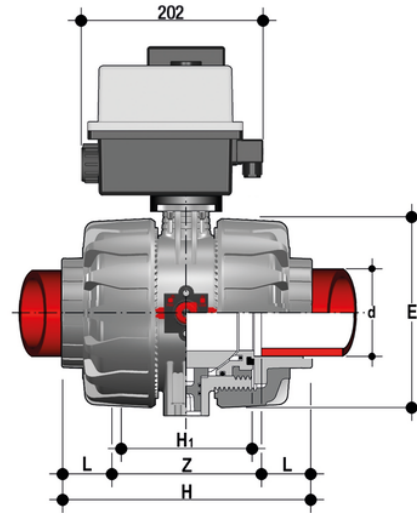

VKDIF/CE 24 V AC/DC - Valvola a sfera a 2 vie DUAL BLOCK® a comando elettrico DN 65:100

Valvola a sfera DUAL BLOCK® con attacchi femmina per saldatura di tasca, serie metrica con attuatore elettrico 24 V AC/DC.

Codice	d	DN	PN	E	H	H	L	Z	g
VKDIFEL075F	75	65	16	164	213	133	33	147	8073
VKDIFEL090F	90	80	16	203	239	149	36	168	12010
VKDIFEL110F	110	100	16	238	268	167	41	186	16970