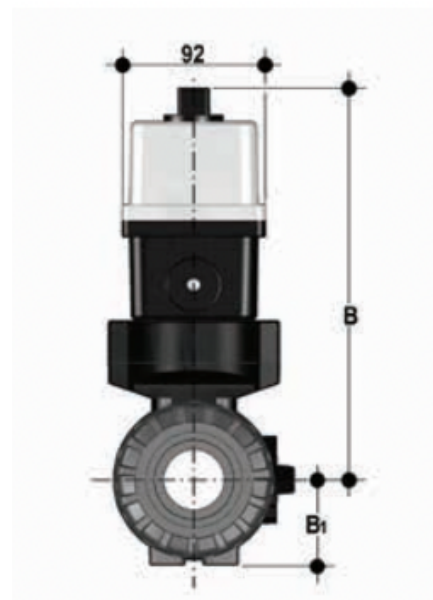

VKRJV/CE 24 V AC/DC 4-20 mA - Valvola di regolazione a sfera a 2 vie DUAL BLOCK® a comando elettrico DN 10:50

Valvola di regolazione a sfera DUAL BLOCK® con attacchi femmina per incollaggio, serie JIS con attuatore elettrico modulante 24 V AC/DC.

EPDM

Codice	d	DN	B	B ₁	PN	E	H	H	L	Z	g
VKRJVEL012EOE	1/2"	15	205	29	16	54	131	65	30	71	1775
VKRJVEL034EOE	3/4"	20	216	34,5	16	65	147	70	35	77	1903
VKRJVEL100EOE	1"	25	221	39	16	73	164	78	40	84	2011
VKRJVEL114EOE	1" 1/4	32	238	46	16	86	182	88	44	94	2369
VKRJVEL112EOE	1" 1/2	40	244	52	16	98	212	93	55	102	2601
VKRJVEL200EOE	2"	50	261	62	*10	122	248	111	63	122	3218

FKM

Codice	d	DN	B	B ₁	PN	E	H	H	L	Z	g
VKRJVEL012FOE	1/2"	15	205	29	16	54	131	65	30	71	1775
VKRJVEL034FOE	3/4"	20	216	34,5	16	65	147	70	35	77	1903
VKRJVEL100FOE	1"	25	221	39	16	73	164	78	40	84	2011
VKRJVEL112FOE	1" 1/2	40	244	52	16	98	212	93	55	102	2601
VKRJVEL114FOE	1" 1/4	32	238	46	16	86	182	88	44	94	2369
VKRJVEL200FOE	2"	50	261	62	*10	122	248	111	63	122	3218