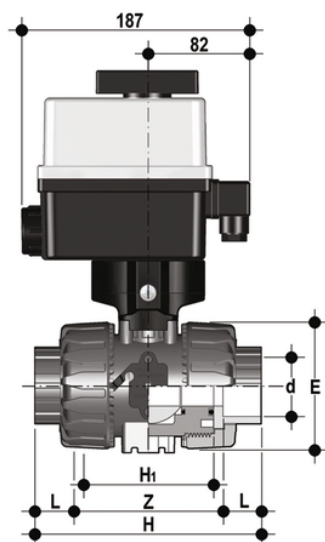

VKRJV/CE 24 V AC/DC 4-20 mA - Valvola di regolazione a sfera a 2 vie DUAL BLOCK® a comando elettrico DN 10:50

Valvola di regolazione a sfera DUAL BLOCK® con attacchi femmina per incollaggio, serie JIS con attuatore elettrico modulante 24 V AC/DC.

EPDM

Codice	d	DN	B	B ₁	PN	E	H	H	L	Z	g
VKRJVEL012EOE	1/2"	15	205	29	16	54	131	65	30	71	1775
VKRJVEL034EOE	3/4"	20	216	34,5	16	65	147	70	35	77	1903
VKRJVEL100EOE	1"	25	221	39	16	73	164	78	40	84	2011
VKRJVEL114EOE	1" 1/4	32	238	46	16	86	182	88	44	94	2369
VKRJVEL112EOE	1" 1/2	40	244	52	16	98	212	93	55	102	2601
VKRJVEL200EOE	2"	50	261	62	*10	122	248	111	63	122	3218

FKM

Codice	d	DN	B	B ₁	PN	E	H	H	L	Z	g
VKRJVEL012FOE	1/2"	15	205	29	16	54	131	65	30	71	1775
VKRJVEL034FOE	3/4"	20	216	34,5	16	65	147	70	35	77	1903
VKRJVEL100FOE	1"	25	221	39	16	73	164	78	40	84	2011
VKRJVEL112FOE	1" 1/2	40	244	52	16	98	212	93	55	102	2601
VKRJVEL114FOE	1" 1/4	32	238	46	16	86	182	88	44	94	2369
VKRJVEL200FOE	2"	50	261	62	*10	122	248	111	63	122	3218