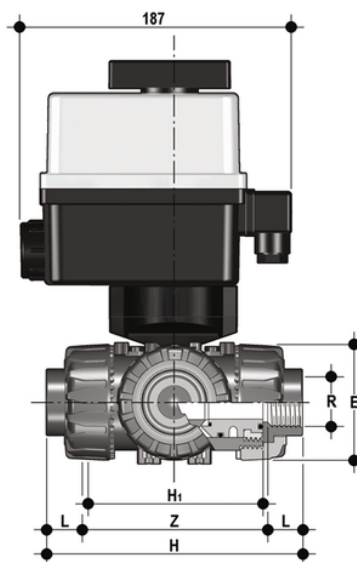

# LKDNC/CE 24 V AC/DC - Valvola a sfera a 3 vie DUAL BLOCK® a comando elettrico DN 10:50

Valvola a sfera a 3 vie DUAL BLOCK® con attacchi femmina, filettatura NPT con attuatore elettrico 24 V AC/DC. Sfera a "L".

## EPDM

Codice	R	DN	PN	E	H	H	L	Z	g
LKDNCCEL038E1	3/8"	10	16	54	118	80	13,7	90,6	1872
LKDNCCEL012E1	1/2"	15	16	54	125	80	18	90,4	1872
LKDNCCEL034E1	3/4"	20	16	65	146,4	100	18	110,4	2126
LKDNCCEL100E1	1"	25	16	73	166,6	110	22,6	121,4	2372
LKDNCCEL114E1	1" 1/4	32	16	86	195,8	131	25,1	145,6	2992
LKDNCCEL112E1	1" 1/2	40	16	98	211,4	148	24,7	162	3392
LKDNCCEL200E1	2"	50	*10	122	253,8	179	29,6	194,6	4622

## FKM

Codice	R	DN	PN	E	H	H	L	Z	g
LKDNCCEL038F1	3/8"	10	16	54	118	80	13,7	90,6	1872
LKDNCCEL012F1	1/2"	15	16	54	125	80	18	90,4	1872
LKDNCCEL034F1	3/4"	20	16	65	146,4	100	18	110,4	2126
LKDNCCEL100F1	1"	25	16	73	166,6	110	22,6	121,4	2372
LKDNCCEL114F1	1" 1/4	32	16	86	195,8	131	25,1	145,6	2992
LKDNCCEL112F1	1" 1/2	40	16	98	211,4	148	24,7	162	3392
LKDNCCEL200F1	2"	50	*10	122	253,8	179	29,6	194,6	4622