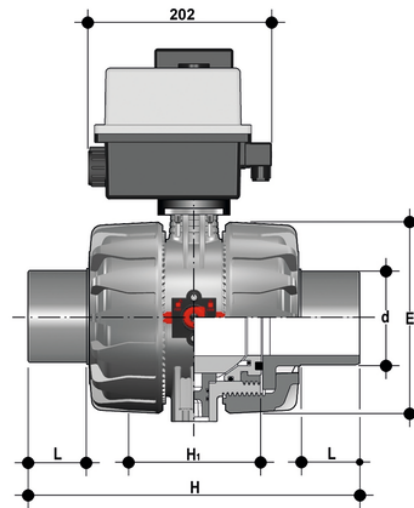

# VKDDF/CE 24 V AC/DC - Valvola a sfera a 2 vie DUAL BLOCK® a comando elettrico DN 65:100

Valvola a sfera DUAL BLOCK® con attacchi maschio per saldatura di tasca, serie metrica con attuatore elettrico 24 V AC/DC.

Codice	d	DN	PN	E	H	H	L	g
VKDDFEL075F	75	65	16	164	213	133	33	8073
VKDDFEL090F	90	80	16	203	239	149	36	12010
VKDDFEL110F	110	100	16	238	268	167	41	16970