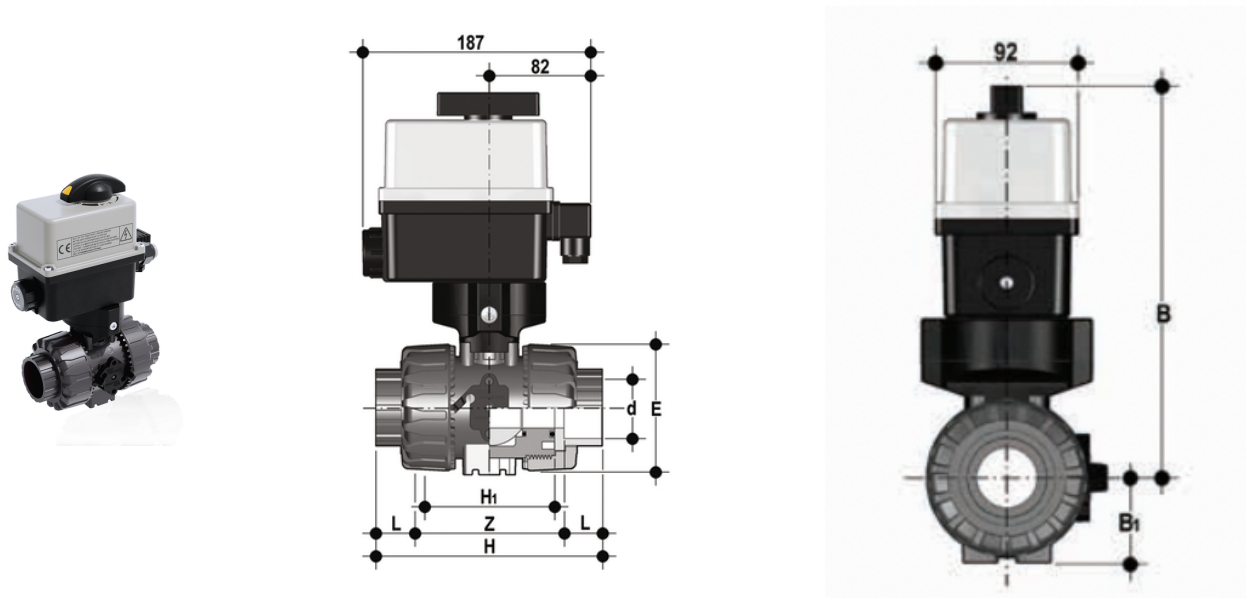

VKRIV/CE 24 V AC/DC 4-20 mA - Valvola di regolazione a sfera a 2 vie DUAL BLOCK® a comando elettrico DN 10:50

Valvola a sfera di regolazione DUAL BLOCK® con attacchi femmina metrici con attuatore elettrico modulante 24 V AC/DC.

EPDM

Codice	d	DN	B	B ₁	PN	E	H	H	L	Z	g
VKRIVEL016EOE	16	10	205	29	16	54	103	65	14	75	1785
VKRIVEL020EOE	20	15	205	29	16	54	103	65	16	71	1775
VKRIVEL025EOE	25	20	216	34,5	16	65	115	70	19	77	1903
VKRIVEL032EOE	32	25	221	39	16	73	128	78	22	84	2011
VKRIVEL040EOE	40	32	238	46	16	86	146	88	26	94	2369
VKRIVEL050EOE	50	40	244	52	16	98	164	93	31	102	2601
VKRIVEL063EOE	63	50	261	62	*10	122	199	111	38	123	3218