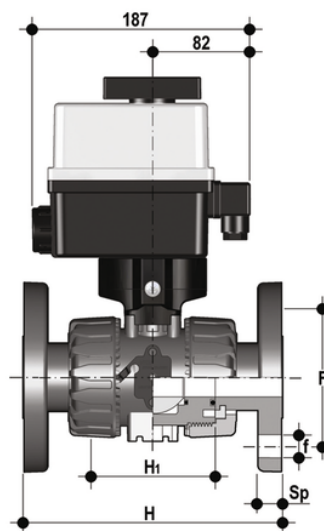

VKDOC/CE 24 V AC/DC - Valvola a sfera a 2 vie DUAL BLOCK® a comando elettrico DN 10:50

Valvola a sfera DUAL BLOCK® con flange fisse, foratura EN/ISO/DIN PN 10/16, scartamento secondo EN 558-1 con attuatore elettrico 24 V AC/DC.

EPDM

Codice	d	DN	PN	H	H	F	f	U	Sp	g
VKDOCELO20E	20	15	16	130	65	65	14	4	11	1792
VKDOCELO25E	25	20	16	150	70	75	14	4	13,5	1923
VKDOCELO32E	32	25	16	160	78	85	14	4	14	2043
VKDOCELO40E	40	32	16	180	88	100	18	4	14	2400
VKDOCELO50E	50	40	16	200	93	110	18	4	16	2688
VKDOCELO63E	63	50	*10	230	111	125	18	4	16	3311

FKM

Codice	d	DN	PN	H	H	F	f	U	Sp	g
VKDOCELO20F	20	15	16	130	65	65	14	4	11	1792
VKDOCELO25F	25	20	16	150	70	75	14	4	13,5	1923
VKDOCELO32F	32	25	16	160	78	85	14	4	14	2043
VKDOCELO40F	40	32	16	180	88	100	18	4	14	2400
VKDOCELO50F	50	40	16	200	93	110	18	4	16	2688
VKDOCELO63F	63	50	*10	230	111	125	18	4	16	3311