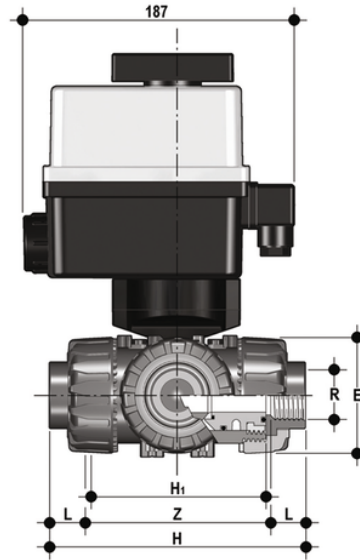

LKDG/CE 24 V AC/DC - Valvola a sfera a 3 vie DUAL BLOCK® a comando elettrico DN 10:50

Valvola a sfera a 3 vie DUAL BLOCK® con attacchi femmina, filettatura JIS con attuatore elettrico 24 V AC/DC. Sfera a "L".

Codice	R	DN	PN	E	H	H	L	Z	g
LKDGVEL012E1	1/2"	15	16	54	118	80	16	86	1843
LKDGVEL034E1	3/4"	20	16	65	144,8	100	19	106,8	2076
LKDGVEL100E1	1"	25	16	73	160	110	22	116	2299
LKDGVEL112E1	1" 1/2	40	16	98	219,4	148	26	167,4	3242
LKDGVEL114E1	1" 1/4	32	16	86	188,6	131	25	138,6	2880
LKDGVEL200E1	2"	50	*10	122	266,6	179	31	204,6	4362