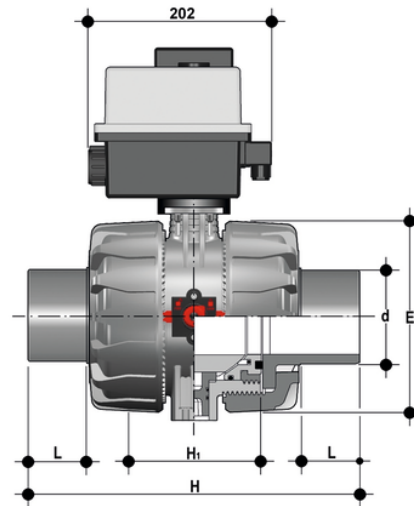

VKDBF/CE 24 V AC/DC - Valvola a sfera a 2 vie DUAL BLOCK® a comando elettrico DN 65:100

Valvola a sfera a 2 vie DUAL BLOCK® con attacchi maschio codolo lungo in PVDF SDR 21 per saldatura di testa/IR (CVDF) con attuatore elettrico 24 V AC/DC.

Codice	d	DN	PN	E	H	H	L	g
VKDBFEL075F	75	65	10	162	284	133	71	8073
VKDBFEL090F	90	80	10	202	300	149	88	12010
VKDBFEL110F	110	100	10	236	340	167	92	16970