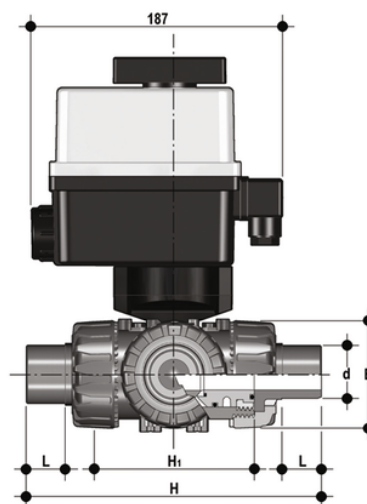

LKDDC/CE 90-240 V AC - Valvola a sfera a 3 vie DUAL BLOCK® a comando elettrico DN 10:50

Valvola a sfera a 3 vie DUAL BLOCK® con attacchi maschio metrici con attuatore elettrico multivolt 90-240 V AC 50-60 Hz. Sfera a "L".

EPDM

Codice	d	DN	PN	E	H	H	L	g
LKDDCEM020E1	20	15	16	54	140	80	16	1872
LKDDCEM025E1	25	20	16	65	175	100	19	2126
LKDDCEM032E1	32	25	16	73	188	110	22	2372
LKDDCEM040E1	40	32	16	86	220	131	26	2992
LKDDCEM050E1	50	40	16	98	251	148	31	3392
LKDDCEM063E1	63	50	*10	122	294	179	38	4622

FKM

Codice	d	DN	PN	E	H	H	L	g
LKDDCEM020F1	20	15	16	54	140	80	16	1872
LKDDCEM025F1	25	20	16	65	175	100	19	2126
LKDDCEM032F1	32	25	16	73	188	110	22	2372
LKDDCEM040F1	40	32	16	86	220	131	26	2992
LKDDCEM050F1	50	40	16	98	251	148	31	3392
LKDDCEM063F1	63	50	*10	122	294	179	38	4622