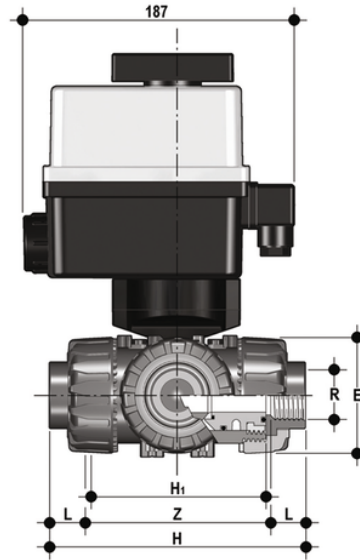

LKDGV/CE 24 V AC/DC - Valvola a sfera a 3 vie DUAL BLOCK® a comando elettrico DN 10:50

Valvola a sfera a 3 vie DUAL BLOCK® con attacchi femmina, filettatura JIS con attuatore elettrico 24 V AC/DC. Sfera a "L".

Codice	R	DN	PN	E	H	H	L	Z	g
LKDGVEL012F1	1/2"	15	16	54	118	80	16	86	1843
LKDGVEL034F1	3/4"	20	16	65	144,8	100	19	106,8	2076
LKDGVEL100F1	1"	25	16	73	160	110	22	116	2299
LKDGVEL112F1	1" 1/2	40	16	98	219,4	148	26	167,4	3242
LKDGVEL114F1	1" 1/4	32	16	86	188,6	131	25	138,6	2880
LKDGVEL200F1	2"	50	*10	122	266,6	179	31	204,6	4362