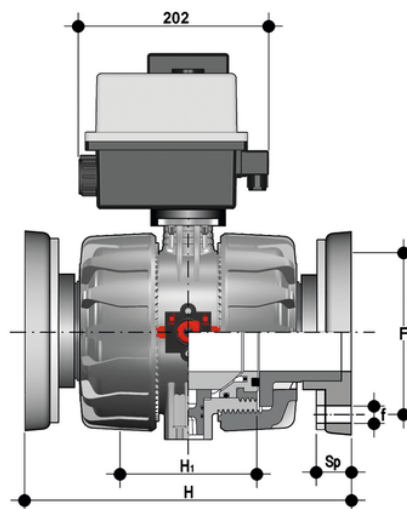

VKDOF - VKDOAF / CE 24 V AC/DC

- Valvola a sfera a 2 vie DUAL BLOCK® a comando elettrico DN 65:100

VKDOF: Valvola a sfera DUAL BLOCK® con flange fisse, foratura EN/ISO/DIN PN 10/16, scartamento secondo EN 558-1 con attuatore elettrico 24 V AC/DC.

VKDOAF: Valvola a sfera DUAL BLOCK® con flange fisse foratura ANSI B16.5 cl.150#FF con attuatore elettrico 24 V AC/DC.

Codice	d	DN	PN	H	H	F	f	U	Sp	g
VKDOFEL075F	75	65	16	290	133	145	17	4	21	11008
VKDOFEL090F	90	80	16	310	149	160	17	8	21,5	14542
VKDOFEL110F	110	100	16	350	167	180	17	8	21,5	20269