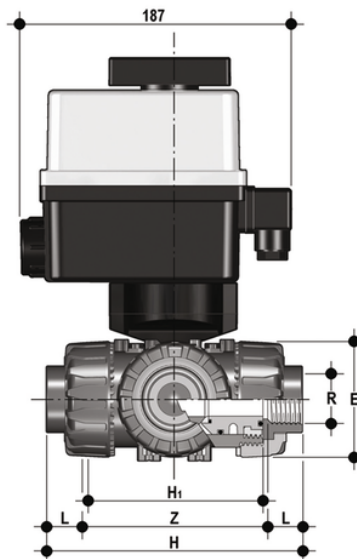

TKDGV/CE 24 V AC/DC - Valvola a sfera a 3 vie DUAL BLOCK® a comando elettrico DN 10:50

Valvola a sfera a 3 vie DUAL BLOCK® con attacchi femmina, filettatura JIS con attuatore elettrico 24 V AC/DC. Sfera a "T", configurazione 1.

EPDM

Codice	R	DN	PN	E	H	H	L	Z	g
TKDGVEL012E1	1/2"	15	16	54	118	80	16	86	1843
TKDGVEL034E1	3/4"	20	16	65	144,8	100	19	106,8	2076
TKDGVEL100E1	1"	25	16	73	160	110	22	116	2299
TKDGVEL114E1	1" 1/4	32	16	86	188,6	131	25	138,6	2880
TKDGVEL112E1	1" 1/2	40	16	98	219,4	148	26	167,4	3242
TKDGVEL200E1	2"	50	*10	122	266,6	179	31	204,6	4362

FKM

Codice	R	DN	PN	E	H	H	L	Z	g
TKDGVEL012F1	1/2"	15	16	54	118	80	16	86	1843
TKDGVEL034F1	3/4"	20	16	65	144,8	100	19	106,8	2076
TKDGVEL100F1	1"	25	16	73	160	110	22	116	2299
TKDGVEL114F1	1" 1/4	32	16	86	188,6	131	25	138,6	2880
TKDGVEL112F1	1" 1/2	40	16	98	219,4	148	26	167,4	3242
TKDGVEL200F1	2"	50	*10	122	266,6	179	31	204,6	4362